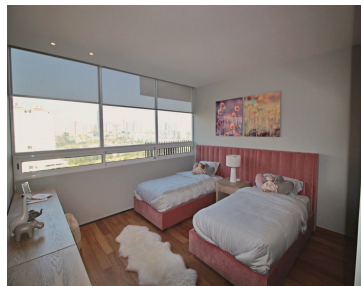

¡ENCONTRAMOS EL LUGAR PERFECTO PARA TI!

www.pinnmx.com