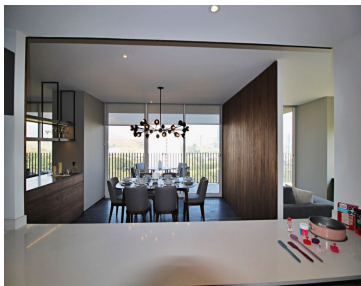

¡ENCONTRAMOS EL LUGAR PERFECTO PARA TI!

www.pinnmx.com