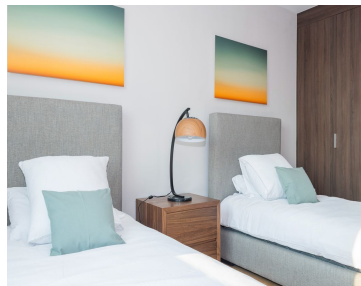

¡ENCONTRAMOS EL LUGAR PERFECTO PARA TI!

www.pinnmx.com