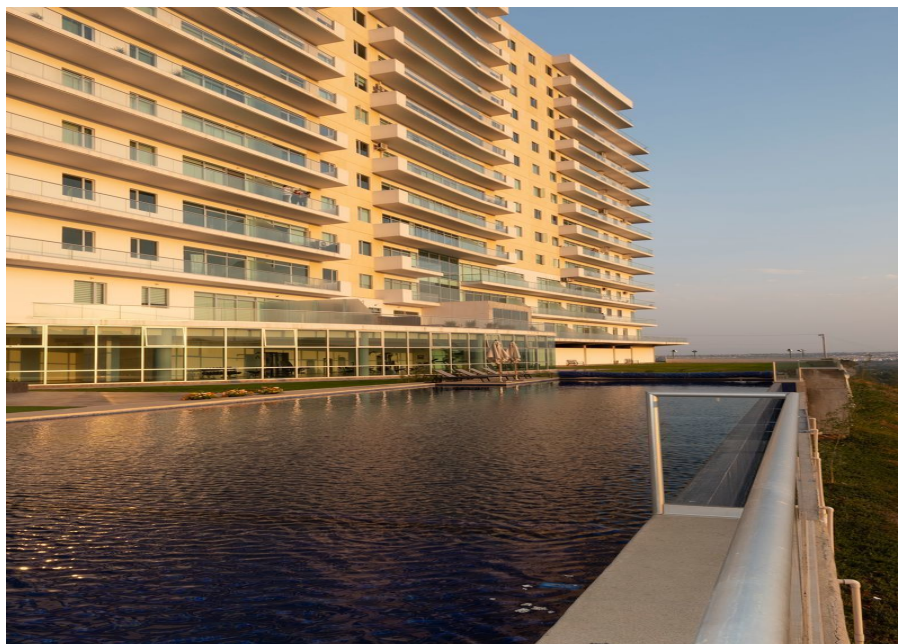

¡ENCONTRAMOS EL LUGAR PERFECTO PARA TI!

Código:
26700

$ 5,663,750.00 MXN

¡ENCONTRAMOS EL LUGAR PERFECTO PARA TI!

Wise Living

Calle: Anillo Vial Fray Junípero Serra **Col:** Hacienda Juriquilla Santa Fe,
Querétaro, Querétaro

COMENTARIOS DEL VENDEDOR

Conjunto Residencial de 2 Torres, con un total de 157 exclusivos departamentos con acabados de lujo. Amenidades Interiores y exteriores: gimnasio equipado, salón de yoga, salón de eventos, sala de cine, ludoteca y bar alberca semi-olímpica, cancha de Padel, asadores, fire pit, pet garden y áreas verdes Estacionamientos subterráneos para residentes, estacionamiento para visitas y casetas de control de accesos. Todos los departamentos tienen vistas privilegiadas a un área de reserva protegida. EasyBroker ID: EB-GT6404

3 2 174.79 2

DATOS DEL VENDEDOR

Nombre: afuentes@altiusgroup.com.mx

Télefono:5526792674

¡ENCONTRAMOS EL LUGAR PERFECTO PARA TI!