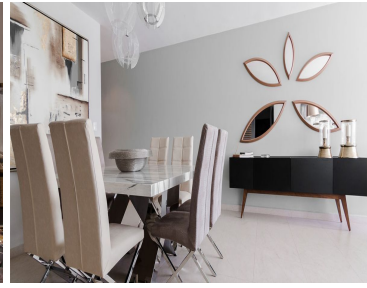

www.pinmx.com