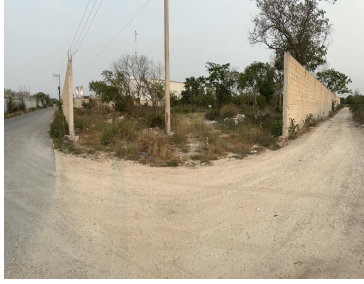

¡ENCONTRAMOS EL LUGAR PERFECTO PARA TI!

www.pinmx.com