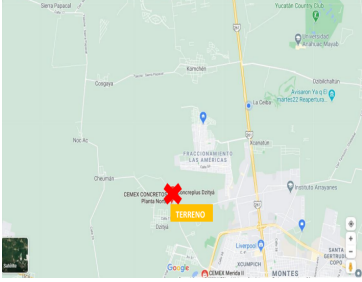

¡ENCONTRAMOS EL LUGAR PERFECTO PARA TI!

www.pinmx.com