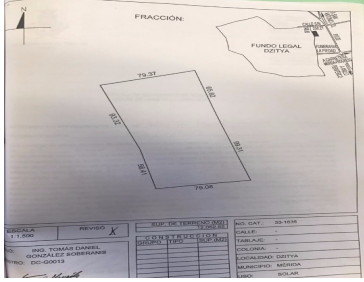

¡ENCONTRAMOS EL LUGAR PERFECTO PARA TI!

www.pinmx.com