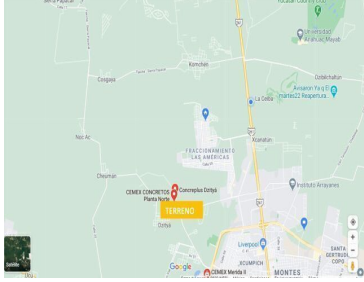

¡ENCONTRAMOS EL LUGAR PERFECTO PARA TI!

www.pinmx.com