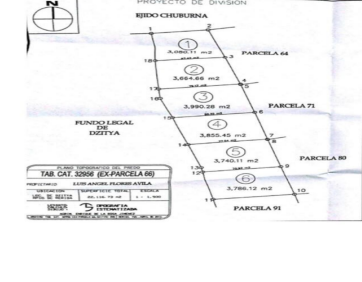

¡ENCONTRAMOS EL LUGAR PERFECTO PARA TI!

www.pinmx.com