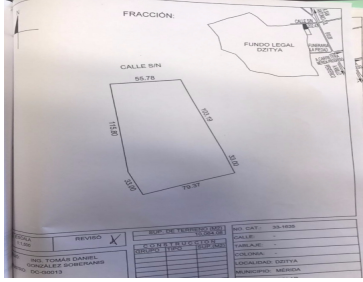

¡ENCONTRAMOS EL LUGAR PERFECTO PARA TI!

www.pinmx.com