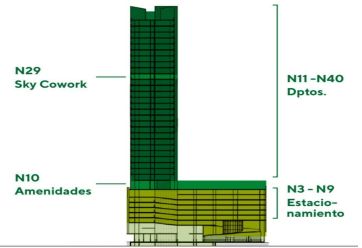

# ¡ENCONTRAMOS EL LUGAR PERFECTO PARA TI!

**Tipología D y D'**

80.55 m<sup>2</sup> y 80.38 m<sup>2</sup>  
 Unidades por planta: 7 (D y D')
 Nivel: 12 al 39

2 Recámaras  
 2 Baños

**Tipo B y B'**

51.10 m<sup>2</sup> y 56.98 m<sup>2</sup>  
 Unidades por planta: 4 (2 B y 2 B')
 Nivel: 11 al 39

## Tipología E

81.02 m<sup>2</sup>  
 Unidades por planta: 2  
 Nivel: 12 al 39

2 Recámaras  
 2 Baños

- Alberca con carril de nado
- Gimnasio
- Sky Cowork
- Patio Cowork
- Lounge 490
- Sports bar
- Salón de usos múltiples
- Kids room
- Área de juegos
- Pet park
- Fogateros
- Public Kitchen
- Área de meditación