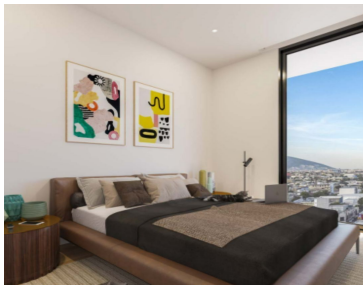

¡ENCONTRAMOS EL LUGAR PERFECTO PARA TI!

Tipología D y D'

80.55 m² y 80.38 m²
Unidades por planta: 7 (D y D')
Nivel: 12 al 39

2 Recámaras
2 Baños

Tipo B y B'

51.10 m² y 56.98 m²
Unidades por planta: 4 (2 B y 2 B')
Nivel: 11 al 39

1 Recámara
1 Baño

Tipología E

81.02 m²
Unidades por planta: 2
Nivel: 12 al 39

2 Recámaras
2 Baños

- Alberca con carril de nado
- Gimnasio
- Sky Cowork
- Patio Cowork
- Lounge 490
- Sports bar
- Salón de usos múltiples
- Kids room
- Área de juegos
- Pet park
- Fogateros
- Public Kitchen
- Área de meditación