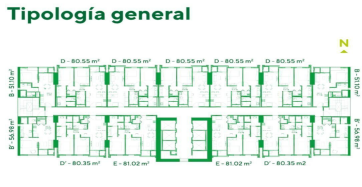

# ¡ENCONTRAMOS EL LUGAR PERFECTO PARA TI!

**Tipología D y D'**

80.55 m<sup>2</sup> y 80.38 m<sup>2</sup>  
 Unidades por planta: 7 (D y D')
 Nivel: 12 al 39

2 Recámaras  
 2 Baños

**Tipo B y B'**

51.10 m<sup>2</sup> y 56.98 m<sup>2</sup>  
 Unidades por planta: 4 (2 B y 2 B')
 Nivel: 11 al 39

## Tipología E

81.02 m<sup>2</sup>  
 Unidades por planta: 2  
 Nivel: 12 al 39

2 Recámaras  
 2 Baños

- Alberca con carril de nado
- Gimnasio
- Sky Cowork
- Patio Cowork
- Lounge 490
- Sports bar
- Salón de usos múltiples
- Kids room
- Área de juegos
- Pet park
- Fogateros
- Public Kitchen
- Área de meditación