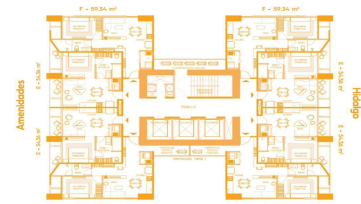

Planta tipo 2