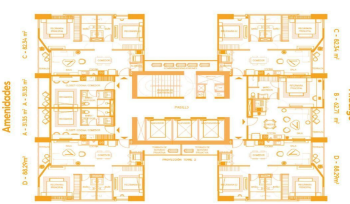

Planta tipo 1