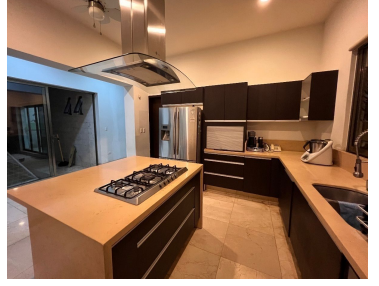

¡ENCONTRAMOS EL LUGAR PERFECTO PARA TI!

www.pinmx.com