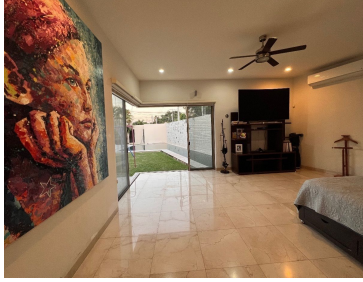

¡ENCONTRAMOS EL LUGAR PERFECTO PARA TI!

www.pinmx.com