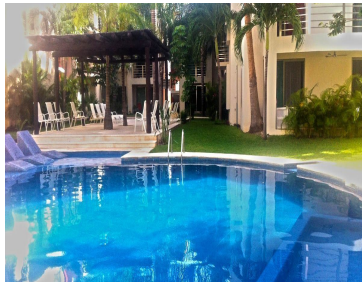

DATOS DEL VENDEDOR

Nombre: angela@premiumrealty.com

Télefono:+52 984 1154850

¡ENCONTRAMOS EL LUGAR PERFECTO PARA TI!

www.pinmx.com