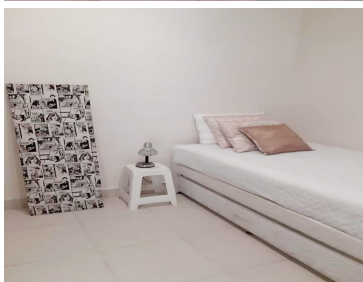

DATOS DEL VENDEDOR

Nombre: angela@premiumrealty.com

Télefono:+52 984 1154850

¡ENCONTRAMOS EL LUGAR PERFECTO PARA TI!

www.pinmx.com