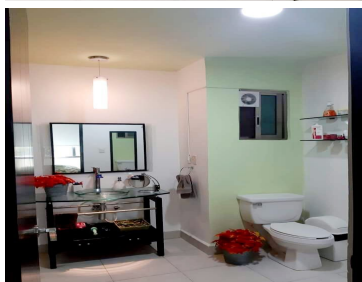

DATOS DEL VENDEDOR

Nombre: angela@premiumrealty.com

Télefono:+52 984 1154850

¡ENCONTRAMOS EL LUGAR PERFECTO PARA TI!

www.pinmx.com