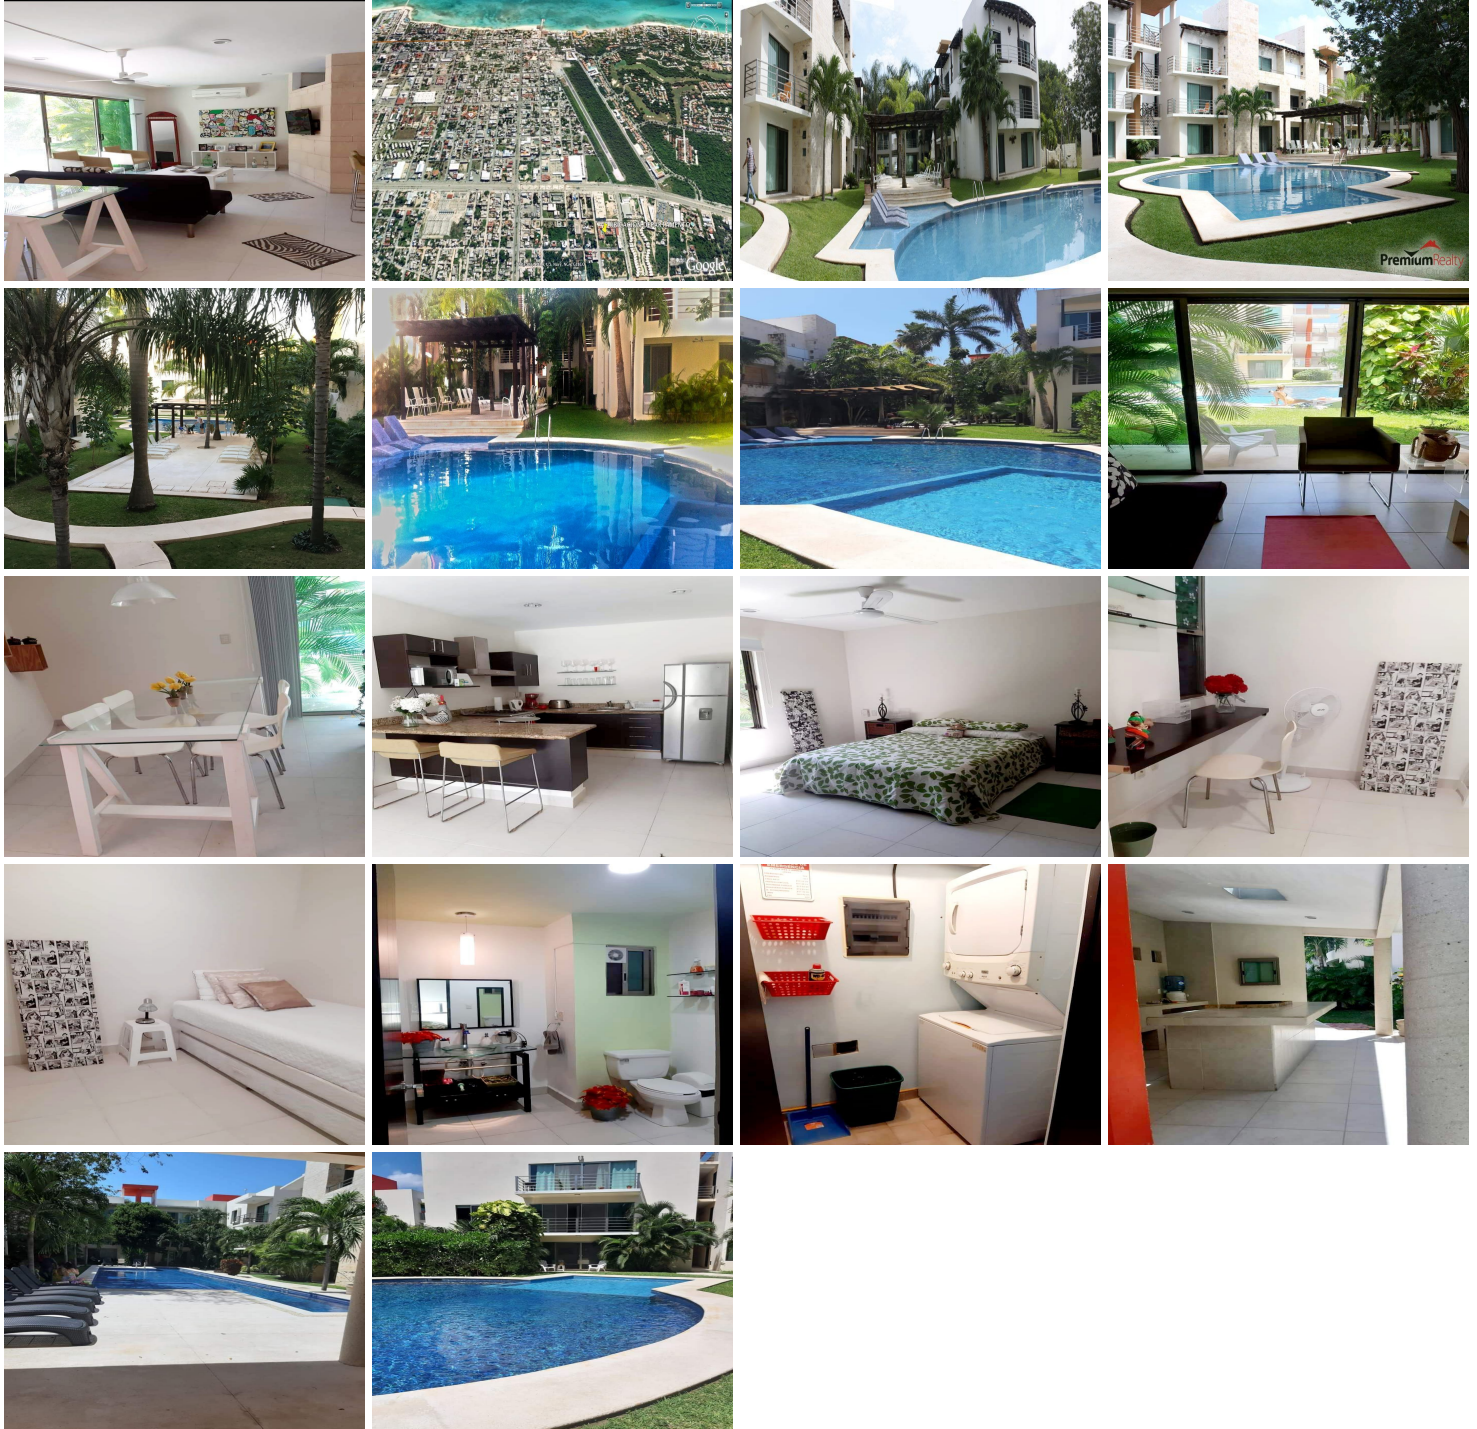

DATOS DEL VENDEDOR

Nombre: angela@premiumrealty.com

Télefono:+52 984 1154850

¡ENCONTRAMOS EL LUGAR PERFECTO PARA TI!

www.pinmx.com