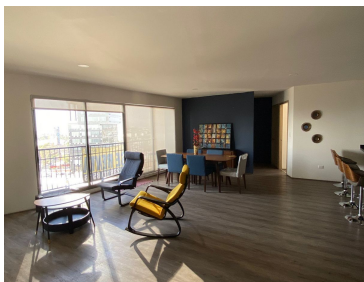

DATOS DEL VENDEDOR

Nombre: jabo.inmobiliaria@gmail.co

Télefono:2227052540

¡ENCONTRAMOS EL LUGAR PERFECTO PARA TI!

www.pinmx.com