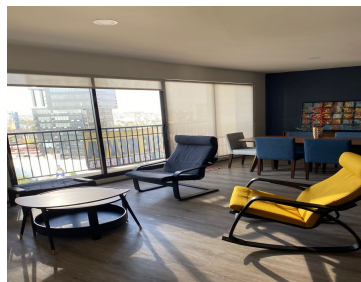

DATOS DEL VENDEDOR

Nombre: jabo.inmobiliaria@gmail.co

Télefono:2227052540

¡ENCONTRAMOS EL LUGAR PERFECTO PARA TI!

www.pinmx.com