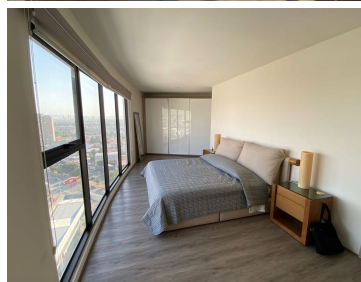

DATOS DEL VENDEDOR

Nombre: jabo.inmobiliaria@gmail.co

Télefono:2227052540

¡ENCONTRAMOS EL LUGAR PERFECTO PARA TI!

www.pinmx.com