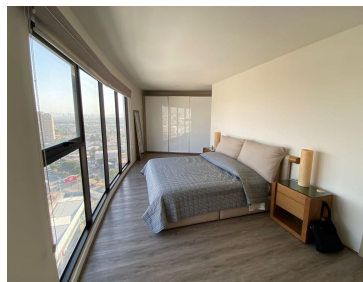

DATOS DEL VENDEDOR

Nombre: jabo.inmobiliaria@gmail.co

Télefono:2227052540

¡ENCONTRAMOS EL LUGAR PERFECTO PARA TI!

www.pinmx.com