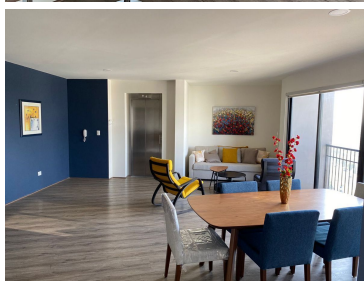

DATOS DEL VENDEDOR

Nombre: jabo.inmobiliaria@gmail.co

Télefono:2227052540

¡ENCONTRAMOS EL LUGAR PERFECTO PARA TI!

www.pinmx.com