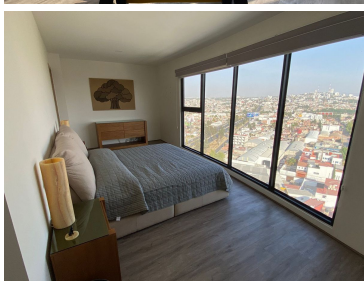

DATOS DEL VENDEDOR

Nombre: jabo.inmobiliaria@gmail.co

Télefono:2227052540

¡ENCONTRAMOS EL LUGAR PERFECTO PARA TI!

www.pinmx.com