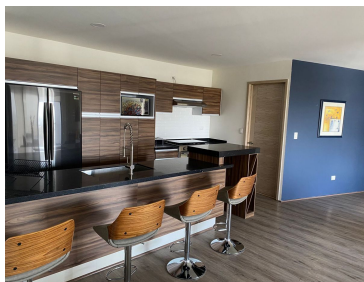

DATOS DEL VENDEDOR

Nombre: jabo.inmobiliaria@gmail.co

Télefono:2227052540

¡ENCONTRAMOS EL LUGAR PERFECTO PARA TI!

www.pinmx.com