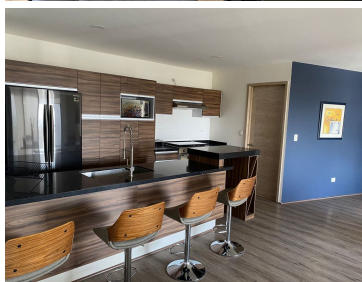

DATOS DEL VENDEDOR

Nombre: jabo.inmobiliaria@gmail.co

Télefono:2227052540

¡ENCONTRAMOS EL LUGAR PERFECTO PARA TI!

www.pinmx.com