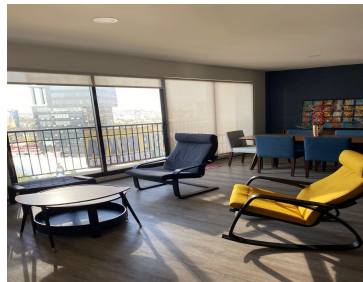

DATOS DEL VENDEDOR

Nombre: jabo.inmobiliaria@gmail.co

Télefono:2227052540

¡ENCONTRAMOS EL LUGAR PERFECTO PARA TI!

www.pinmx.com