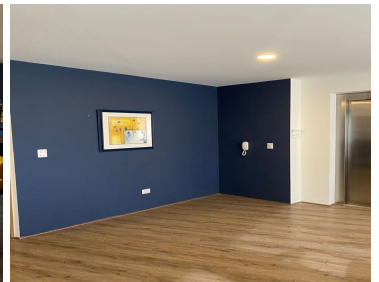

DATOS DEL VENDEDOR

Nombre: jabo.inmobiliaria@gmail.co

Télefono:2227052540

¡ENCONTRAMOS EL LUGAR PERFECTO PARA TI!

www.pinmx.com