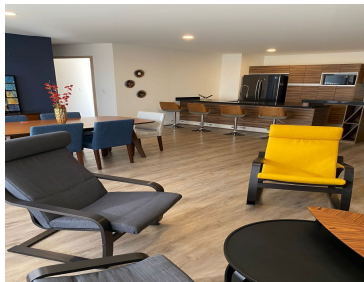

DATOS DEL VENDEDOR

Nombre: jabo.inmobiliaria@gmail.co

Télefono:2227052540

¡ENCONTRAMOS EL LUGAR PERFECTO PARA TI!

www.pinmx.com