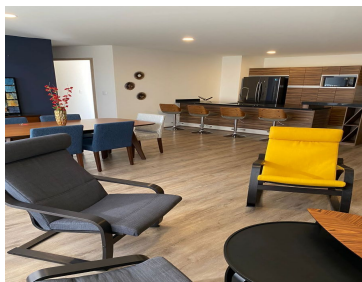

DATOS DEL VENDEDOR

Nombre: jabo.inmobiliaria@gmail.co

Télefono:2227052540

¡ENCONTRAMOS EL LUGAR PERFECTO PARA TI!

www.pinmx.com