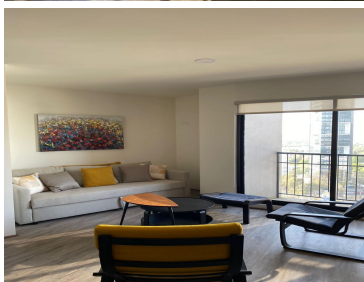

DATOS DEL VENDEDOR

Nombre: jabo.inmobiliaria@gmail.co

Télefono:2227052540

¡ENCONTRAMOS EL LUGAR PERFECTO PARA TI!

www.pinmx.com