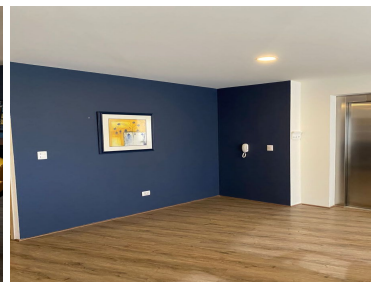

DATOS DEL VENDEDOR

Nombre: jabo.inmobiliaria@gmail.co

Télefono:2227052540

¡ENCONTRAMOS EL LUGAR PERFECTO PARA TI!

www.pinmx.com