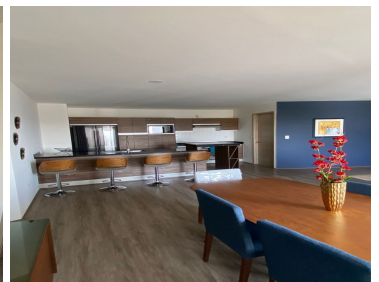

DATOS DEL VENDEDOR

Nombre: jabo.inmobiliaria@gmail.co

Télefono:2227052540

¡ENCONTRAMOS EL LUGAR PERFECTO PARA TI!

www.pinmx.com