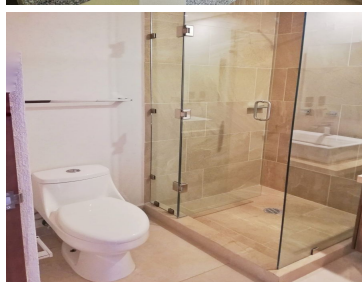

DATOS DEL VENDEDOR

Nombre: admon.grupo.realiza@gmail.com

Télefono: 2212780487

¡ENCONTRAMOS EL LUGAR PERFECTO PARA TI!