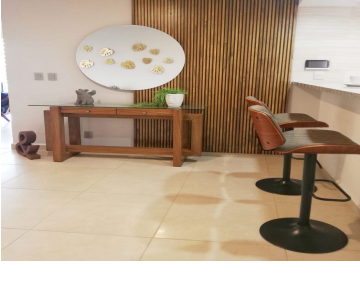

DATOS DEL VENDEDOR

Nombre: admon.grupo.realiza@gmail.com

Télefono: 2212780487

¡ENCONTRAMOS EL LUGAR PERFECTO PARA TI!