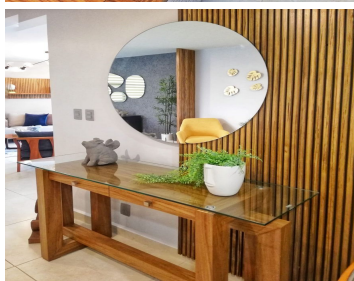

DATOS DEL VENDEDOR

Nombre: admon.grupo.realiza@gmail.com

Télefono: 2212780487

¡ENCONTRAMOS EL LUGAR PERFECTO PARA TI!