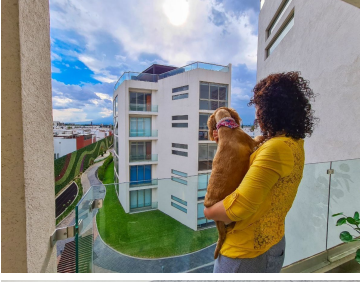

DATOS DEL VENDEDOR

Nombre: admon.grupo.realiza@gmail.com

Télefono: 2212780487

¡ENCONTRAMOS EL LUGAR PERFECTO PARA TI!