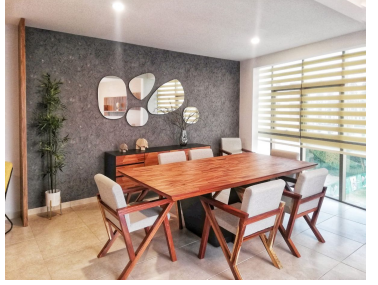

www.pinmx.com