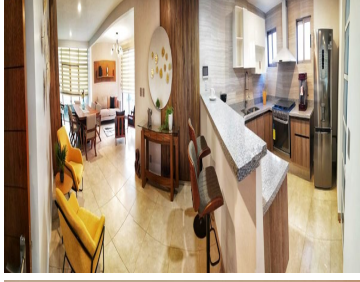

DATOS DEL VENDEDOR

Nombre: admon.grupo.realiza@gmail.com

Télefono: 2212780487

¡ENCONTRAMOS EL LUGAR PERFECTO PARA TI!