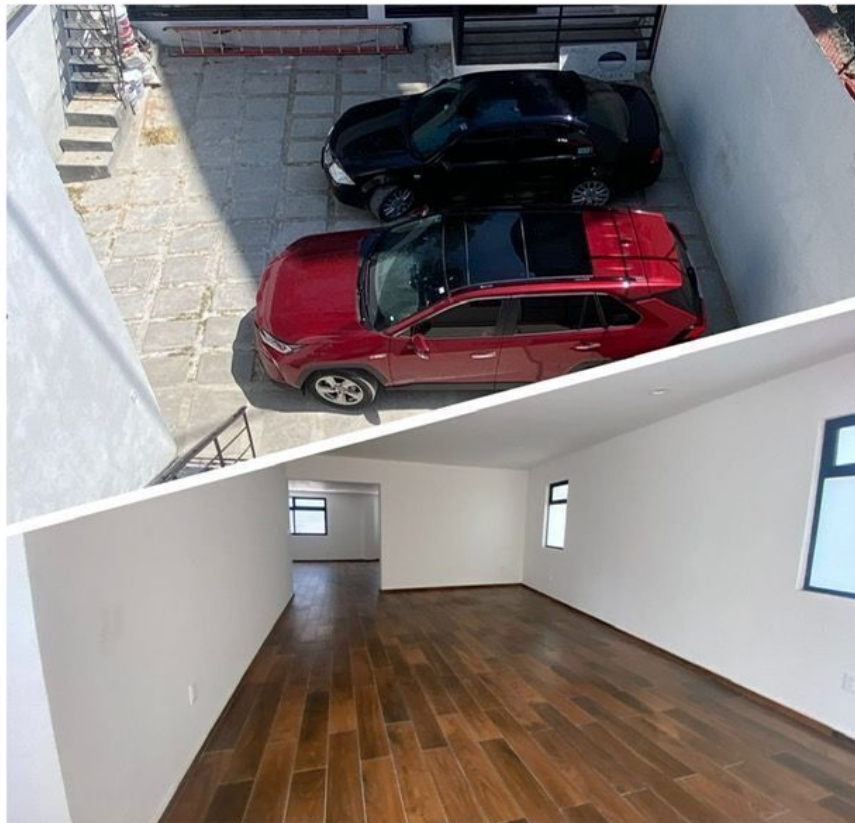

¡ENCONTRAMOS EL LUGAR PERFECTO PARA TI!

Código:
26973

\$ 25,500.00 MXN

¡ENCONTRAMOS EL LUGAR PERFECTO PARA TI!

OFICINA EN PRIMER PISO

Calle: LAGO RODOLFO **Col:** Ampliación Granada,
Miguel Hidalgo, Ciudad de México

COMENTARIOS DEL VENDEDOR

ESPACIOSA E ILUMINADA OFICINA UBICADA EN LAGO RODOLFO AMPLIACIÓN GRANADA CUENTA CON: RECEPCIÓN 80 M2 DE AREA LIBRE 2 PRIVADOS 2 BAÑOS 2 ESTACIONAMIENTOS 1 ER PISO. EasyBroker ID: EB-MV4223