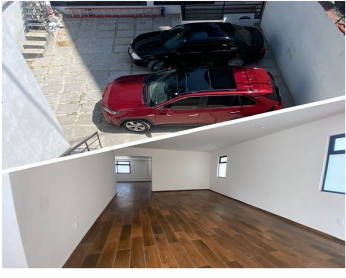

¡ENCONTRAMOS EL LUGAR PERFECTO PARA TI!

www.pinmx.com