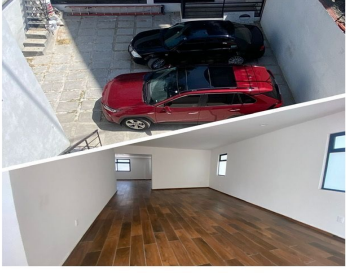

¡ENCONTRAMOS EL LUGAR PERFECTO PARA TI!

www.pinmx.com