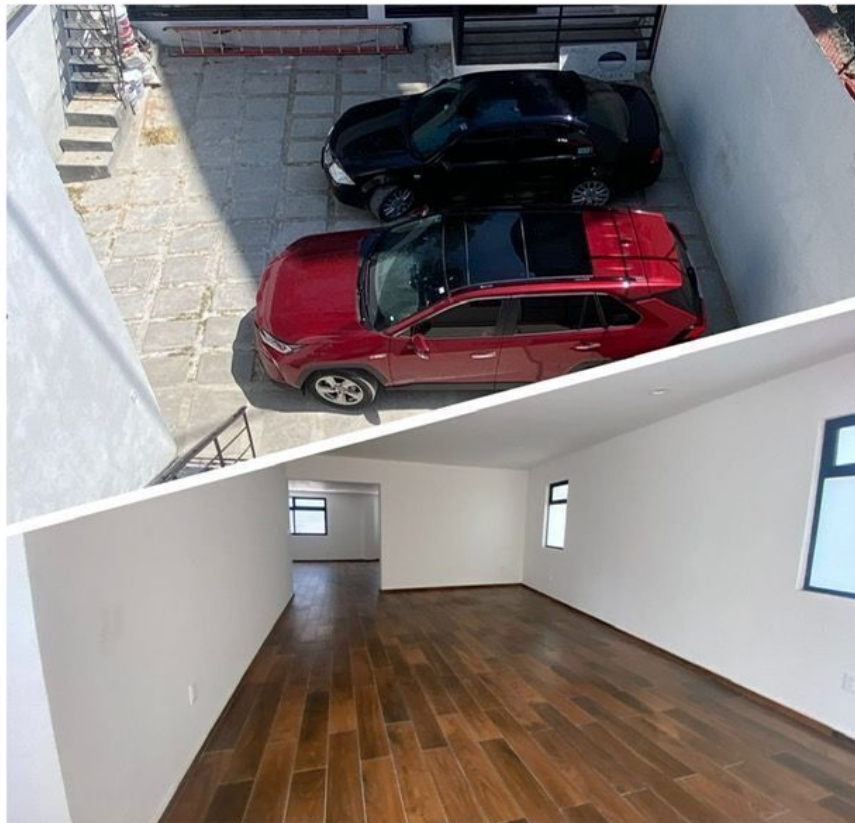

¡ENCONTRAMOS EL LUGAR PERFECTO PARA TI!

Código:  
26973

\$ 25,500.00 MXN

¡ENCONTRAMOS EL LUGAR PERFECTO PARA TI!

### OFICINA EN PRIMER PISO

**Calle:** LAGO RODOLFO **Col:** Ampliación Granada,  
Miguel Hidalgo, Ciudad de México

### COMENTARIOS DEL VENDEDOR

ESPACIOSA E ILUMINADA OFICINA UBICADA EN LAGO RODOLFO AMPLIACIÓN GRANADA CUENTA CON: RECEPCIÓN 80 M2 DE AREA LIBRE 2 PRIVADOS 2 BAÑOS 2 ESTACIONAMIENTOS 1 ER PISO. EasyBroker ID: EB-MV4223