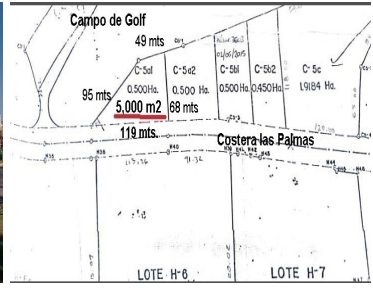

www.pinnmx.com