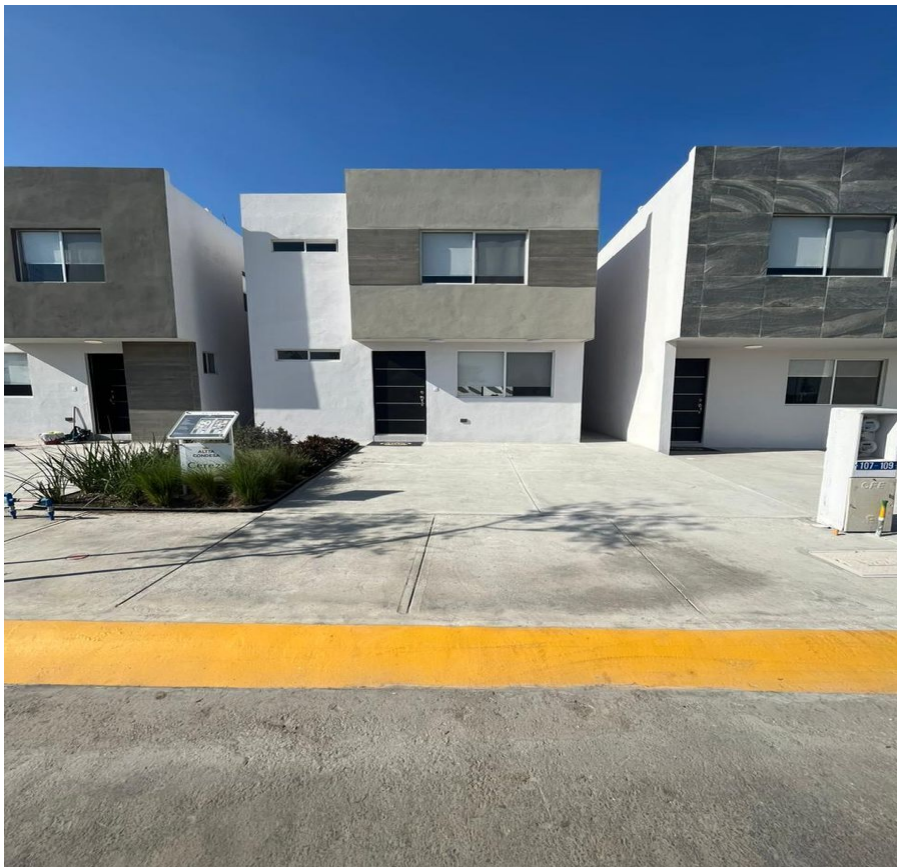

¡ENCONTRAMOS EL LUGAR PERFECTO PARA TI!

Código:
27001

\$ 1,290,000.00 MXN

¡ENCONTRAMOS EL LUGAR PERFECTO PARA TI!

Alta Condesa Residencial

Calle: Col: Ciudad Benito Juárez Centro,
Juárez, Nuevo León

COMENTARIOS DEL VENDEDOR

Nos encontramos en Valle Condesa que es la mejor zona de Juarez NL, ubicado en Eloy Cavazos y Carr. San Mateo. Ven y conoce nuestro gran parque de areas verdes de 40 hectareas para disfrutar cada día con tu familia. Somos Alta Homes, una marca de Grupo Sadasí con 48 años de experiencia. Estrena casa. De 2 y 3 recamaras precios desde \$1,290,000 ofrecemos sectores privados con acceso controlado y vigilancia 24/7. Contamos con 3 modelos de casas y ademas ofrecemos departamentos. Amenidades: palapas, areas verdes, juegos infantiles, cachas deportivas, avenidas amplias Aceptamos créditos : Infonavit, Fovissste y Bancario Proximamente en la zona, Walmart y Universidad UANL. EasyBroker ID: EB-MV5943