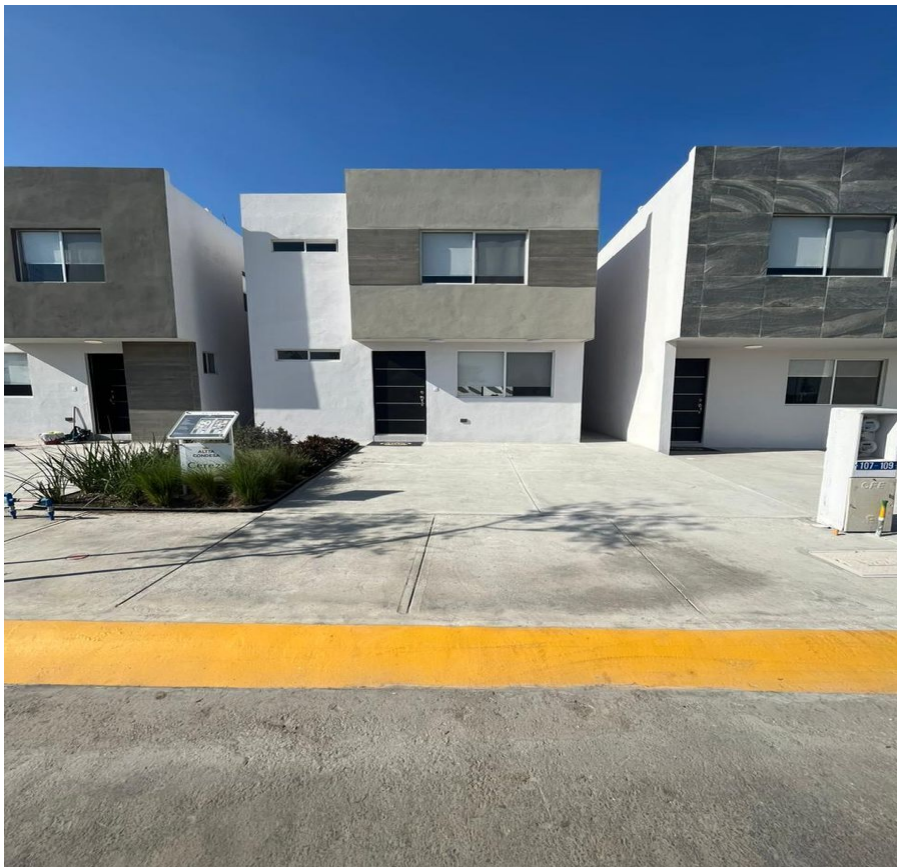

¡ENCONTRAMOS EL LUGAR PERFECTO PARA TI!

Código:
27001

\$ 1,290,000.00 MXN

¡ENCONTRAMOS EL LUGAR PERFECTO PARA TI!

Alta Condesa Residencial

Calle: Col: Ciudad Benito Juárez Centro,
Juárez, Nuevo León

COMENTARIOS DEL VENDEDOR

Nos encontramos en Valle Condesa que es la mejor zona de Juarez NL, ubicado en Eloy Cavazos y Carr. San Mateo. Ven y conoce nuestro gran parque de areas verdes de 40 hectareas para disfrutar cada día con tu familia. Somos Alta Homes, una marca de Grupo Sadasi con 48 años de experiencia. Estrena casa. De 2 y 3 recamaras precios desde \$1,290,000 ofrecemos sectores privados con acceso controlado y vigilancia 24/7. Contamos con 3 modelos de casas y ademas ofrecemos departamentos. Amenidades: palapas, areas verdes, juegos infantiles, cachas deportivas, avenidas amplias Aceptamos créditos : Infonavit, Fovissste y Bancario Proximamente en la zona, Walmart y Universidad UANL. EasyBroker ID: EB-MV5943