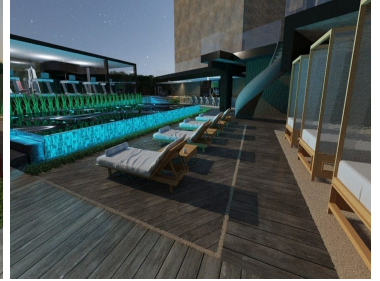

¡ENCONTRAMOS EL LUGAR PERFECTO PARA TI!

www.pinmx.com