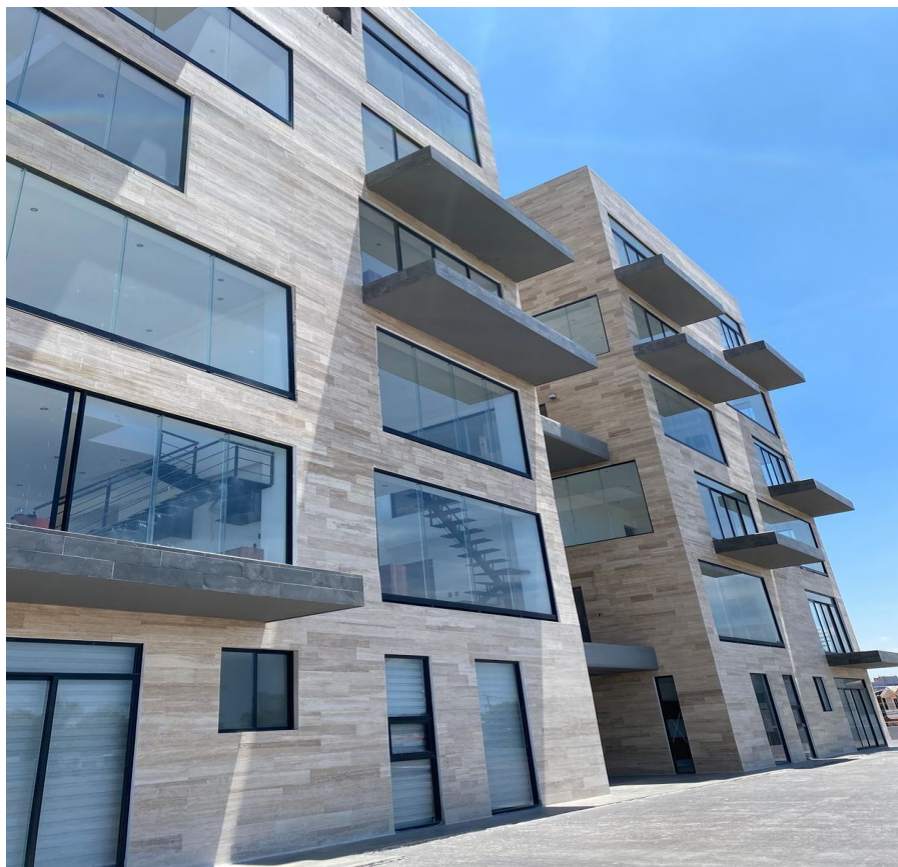

¡ENCONTRAMOS EL LUGAR PERFECTO PARA TI!

Código:
27003

\$ 2,594,800.00 MXN

¡ENCONTRAMOS EL LUGAR PERFECTO PARA TI!

DEPARTAMENTOS EN VENTA POR LA RECTA A CHOLULA, CERCA DE LA UDLAP

Calle: Col: Santa Teresa,
San Andrés Cholula, Puebla

COMENTARIOS DEL VENDEDOR

Desarrollo de 40 departamentos tipo loft con todas las amenidades propias de un desarrollo de primera categoría tales como: Alberca, Palapa, Gimnasio, Roof Garden, Yoga, sa¿hala, 1500 m2 de área verde, 3 prototipos desde 102 m2 a 114 m2. Amenidades al alcance de nuestros residentes, Estacionamiento cubierto, vigilancia las 24 horas, alberca, fitness center, roof garden y yoga center. No es un desarrollo, es un estilo de vida. Ubicados en la lateral de la recta a Cholula. EasyBroker ID: EB-MV5968