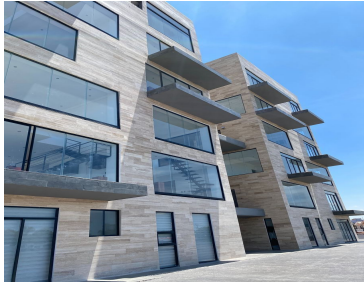

## DEPARTAMENTOS EN VENTA POR LA RECTA A CHOLULA, CERCA DE LA UDLAP

**Calle:** Col: Santa Teresa,  
San Andrés Cholula, Puebla

### COMENTARIOS DEL VENDEDOR

Desarrollo de 40 departamentos tipo loft con todas las amenidades propias de un desarrollo de primera categoría tales como: Alberca, Palapa, Gimnasio, Roof Garden, Yoga, sa¿hala, 1500 m2 de área verde, 3 prototipos desde 102 m2 a 114 m2. Amenidades al alcance de nuestros residentes, Estacionamiento cubierto, vigilancia las 24 horas, alberca, fitness center, roof garden y yoga center. No es un desarrollo, es un estilo de vida. Ubicados en la lateral de la recta a Cholula. EasyBroker ID: EB-MV5968