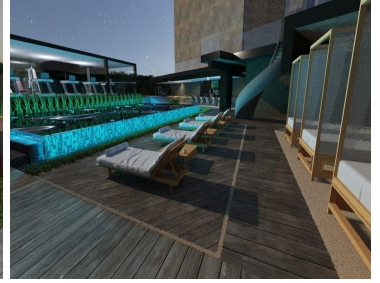

¡ENCONTRAMOS EL LUGAR PERFECTO PARA TI!

www.pinmx.com