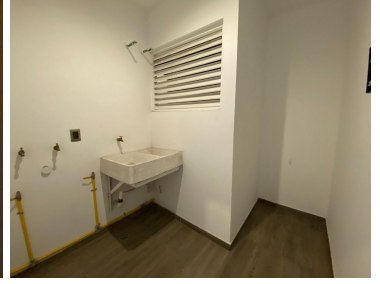

### COMENTARIOS DEL VENDEDOR

Desarrollo de 40 departamentos tipo loft con todas las amenidades propias de un desarrollo de primera categoría tales como: Alberca, Palapa, Gimnasio, Roof Garden, Yoga, sa¿hala, 1500 m2 de área verde, 3 prototipos desde 102 m2 a 114 m2. Amenidades al alcance de nuestros residentes, Estacionamiento cubierto, vigilancia las 24 horas, alberca, fitness center, roof garden y yoga center. No es un desarrollo, es un estilo de vida. Ubicados en la lateral de la recta a Cholula. EasyBroker ID: EB-MV5968