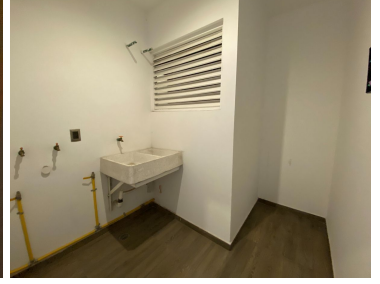

¡ENCONTRAMOS EL LUGAR PERFECTO PARA TI!

www.pinmx.com