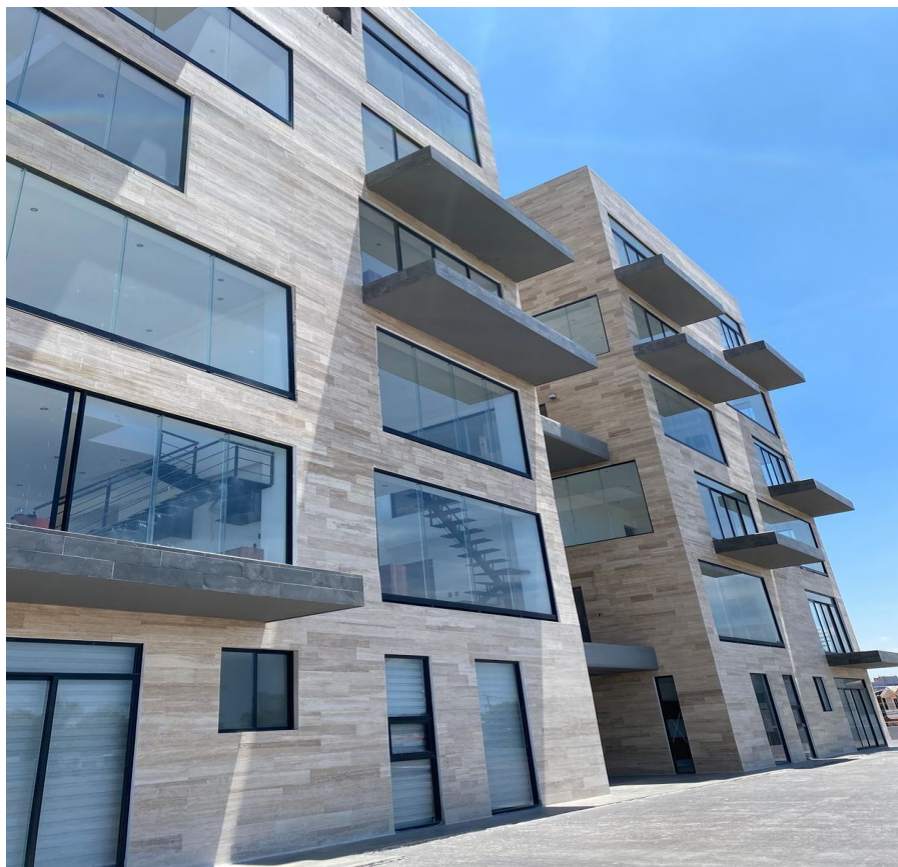

¡ENCONTRAMOS EL LUGAR PERFECTO PARA TI!

Código:  
27003

\$ 2,594,800.00 MXN

¡ENCONTRAMOS EL LUGAR PERFECTO PARA TI!

## DEPARTAMENTOS EN VENTA POR LA RECTA A CHOLULA, CERCA DE LA UDLAP

**Calle:** Col: Santa Teresa,  
San Andrés Cholula, Puebla

### COMENTARIOS DEL VENDEDOR

Desarrollo de 40 departamentos tipo loft con todas las amenidades propias de un desarrollo de primera categoría tales como: Alberca, Palapa, Gimnasio, Roof Garden, Yoga, sa¿hala, 1500 m2 de área verde, 3 prototipos desde 102 m2 a 114 m2. Amenidades al alcance de nuestros residentes, Estacionamiento cubierto, vigilancia las 24 horas, alberca, fitness center, roof garden y yoga center. No es un desarrollo, es un estilo de vida. Ubicados en la lateral de la recta a Cholula. EasyBroker ID: EB-MV5968