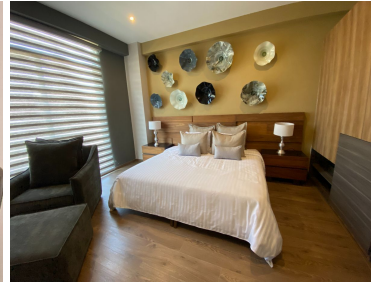

¡ENCONTRAMOS EL LUGAR PERFECTO PARA TI!

www.pinmx.com