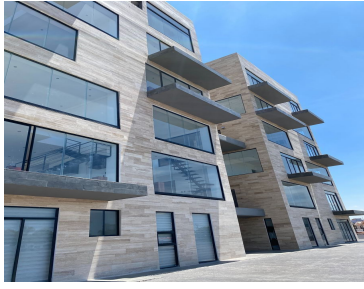

¡ENCONTRAMOS EL LUGAR PERFECTO PARA TI!

www.pinmx.com