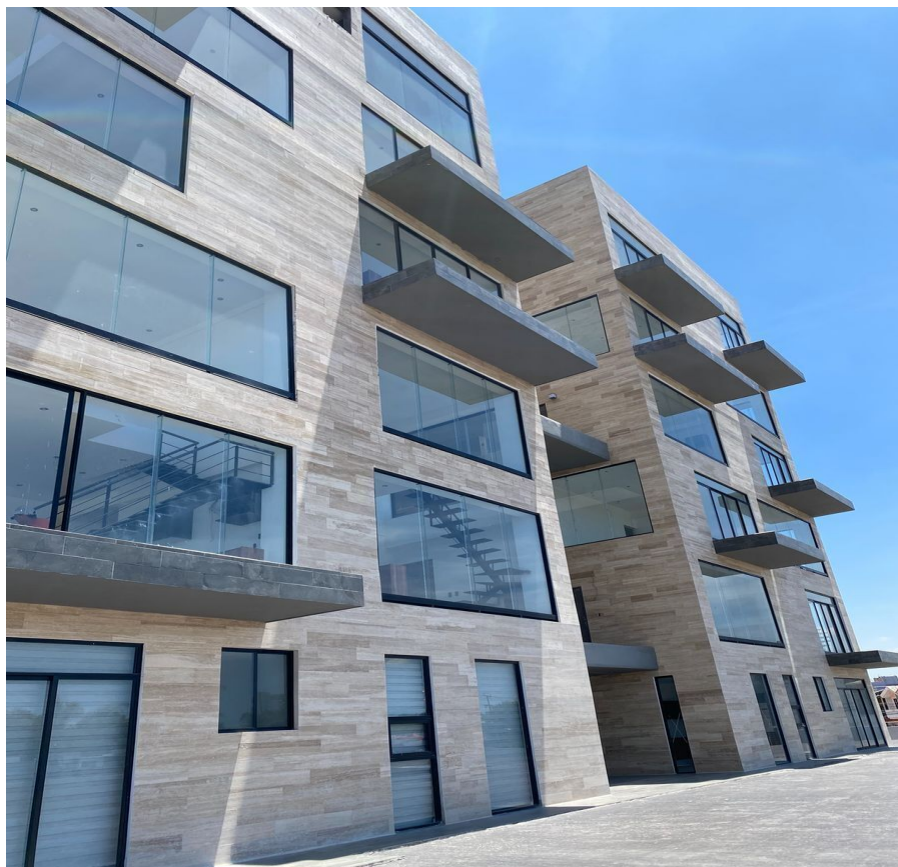

¡ENCONTRAMOS EL LUGAR PERFECTO PARA TI!

Código:  
27003

\$ 2,594,800.00 MXN

¡ENCONTRAMOS EL LUGAR PERFECTO PARA TI!

## DEPARTAMENTOS EN VENTA POR LA RECTA A CHOLULA, CERCA DE LA UDLAP

**Calle:** Col: Santa Teresa,  
San Andrés Cholula, Puebla

### COMENTARIOS DEL VENDEDOR

Desarrollo de 40 departamentos tipo loft con todas las amenidades propias de un desarrollo de primers categoría tales como: Alberca Palapa Gimnasio Roof Garden Yoga sa¿hala 1500 m2 de area verdes 3 prototipos desde 102 m2 a 114 m2 Amenidades al alcance de nuestros residentes, Estacionamiento cubierto, vigilancia las 24 horas, alberca, fitness center, roof garden y yoga center. No es un desarrollo es un estilo de vida. Ubicados en la lateral de la recta a cholula. EasyBroker ID: EB-MV5968