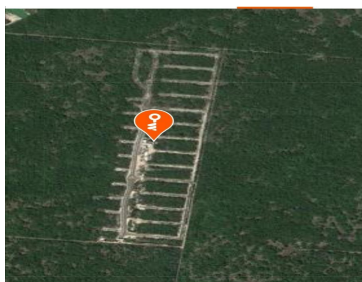

DATOS DEL VENDEDOR

Nombre: info@ecyucatan.com

Télefono:9993433737

¡ENCONTRAMOS EL LUGAR PERFECTO PARA TI!

www.pinmx.com