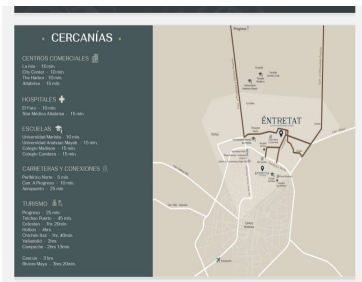

DATOS DEL VENDEDOR

Nombre: info@ecyucatan.com

Télefono:9993433737

¡ENCONTRAMOS EL LUGAR PERFECTO PARA TI!

www.pinmx.com