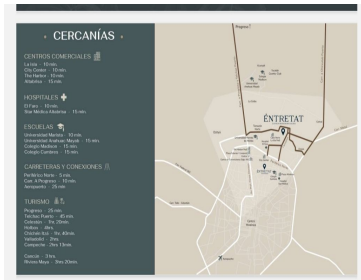

DATOS DEL VENDEDOR

Nombre: info@ecyucatan.com

Télefono:9993433737

¡ENCONTRAMOS EL LUGAR PERFECTO PARA TI!

www.pinmx.com