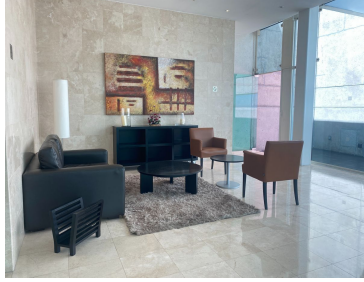

¡ENCONTRAMOS EL LUGAR PERFECTO PARA TI!

www.pinmx.com