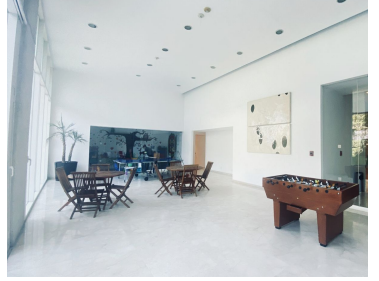

¡ENCONTRAMOS EL LUGAR PERFECTO PARA TI!

www.pinmx.com