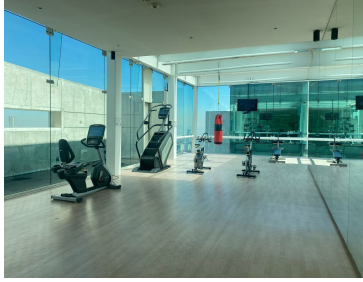

¡ENCONTRAMOS EL LUGAR PERFECTO PARA TI!

www.pinmx.com