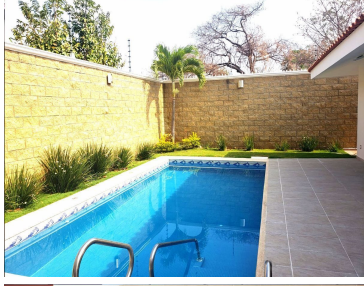

¡ENCONTRAMOS EL LUGAR PERFECTO PARA TI!

www.pinmx.com