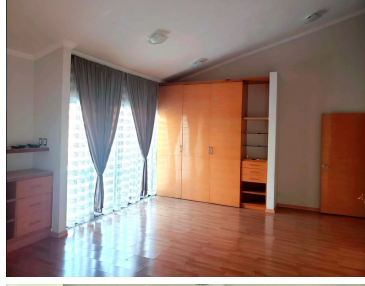

¡ENCONTRAMOS EL LUGAR PERFECTO PARA TI!

www.pinmx.com