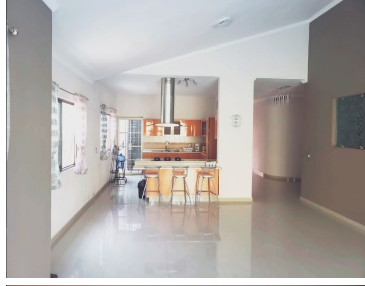

¡ENCONTRAMOS EL LUGAR PERFECTO PARA TI!

www.pinmx.com