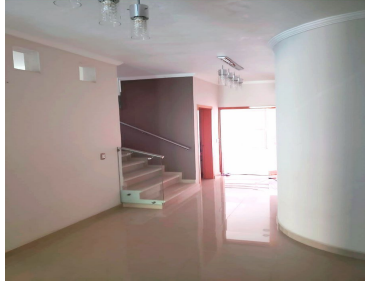

¡ENCONTRAMOS EL LUGAR PERFECTO PARA TI!

www.pinmx.com