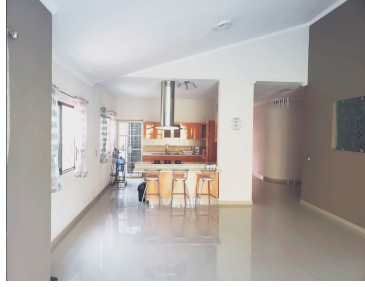

¡ENCONTRAMOS EL LUGAR PERFECTO PARA TI!

www.pinmx.com