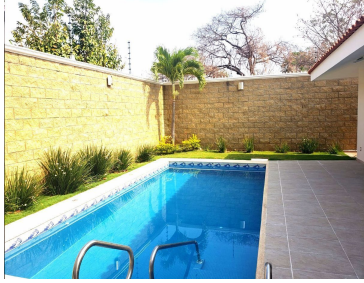

¡ENCONTRAMOS EL LUGAR PERFECTO PARA TI!

www.pinmx.com