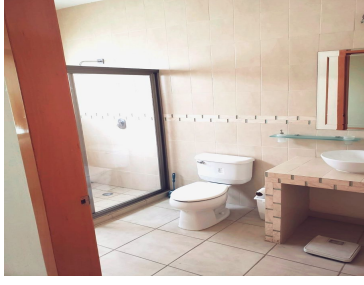

¡ENCONTRAMOS EL LUGAR PERFECTO PARA TI!

www.pinmx.com