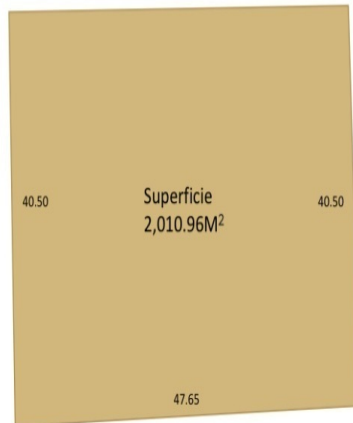

¡ENCONTRAMOS EL LUGAR PERFECTO PARA TI!

Superficie total: 2,010.96 M<sup>2</sup>  
Precio por M<sup>2</sup>: \$1,400.00 MXN  
Precio por total: \$2,815,344.00 MXN

Código:  
27081

\$ 2,815,344.00 MXN

¡ENCONTRAMOS EL LUGAR PERFECTO PARA TI!

### COMENTARIOS DEL VENDEDOR

Terreno en VENTA al norte de la ciudad, cercano al Country Club y la Universidad Anáhuac Mayab. A 5 minutos de plazas comerciales como Plaza Harbor, Galerías, La Gran Plaza, La Isla y City Center. \*\*DESCRIPCION: 47.85x40.50m2 Superficie: 2,010.96m2 Precio por m2: \$1,400.00 \*\*PBRGH Menciona esta clave a tu asesor. EasyBroker ID: EB-MV7959

### DATOS DEL VENDEDOR

Nombre: nuevaerareco@gmail.com

Télefono:9991295465

¡ENCONTRAMOS EL LUGAR PERFECTO PARA TI!

Superficie total: 2,000.96M²  
Precio por M²: \$1,400.00MXN  
Precio por total: \$2,801,344.00MXN