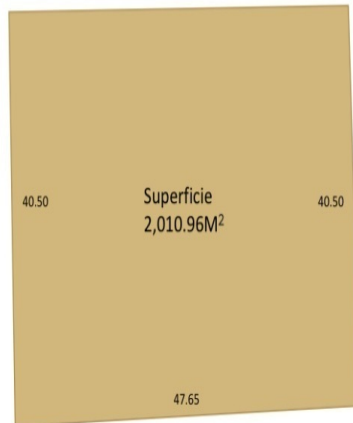

¡ENCONTRAMOS EL LUGAR PERFECTO PARA TI!

Superficie total: 2,010.96 M²
Precio por M²: \$1,400.00 MXN
Precio por total: \$2,815,344.00 MXN

Código:
27081

\$ 2,815,344.00 MXN

¡ENCONTRAMOS EL LUGAR PERFECTO PARA TI!

Terreno en VENTA en Dzibilchaltun

Calle: Col: Dzibilchaltún,
Mérida, Yucatán

COMENTARIOS DEL VENDEDOR

Terreno en VENTA al norte de la ciudad, cercano al Country Club y la Universidad Anáhuac Mayab. A 5 minutos de plazas comerciales como Plaza Harbor, Galerías, La Gran Plaza, La Isla y City Center. **DESCRIPCION: 47.85x40.50m2 Superficie: 2,010.96m2 Precio por m2: \$1,400.00 **PBRGH Menciona esta clave a tu asesor. EasyBroker ID: EB-MV7959

DATOS DEL VENDEDOR

Nombre: nuevaerareco@gmail.com

Télefono:9991295465

¡ENCONTRAMOS EL LUGAR PERFECTO PARA TI!

Superficie total: 2,000.96M²
Precio por M²: \$1,400.00MXN
Precio por total: \$2,801,344.00MXN

www.pinmx.com