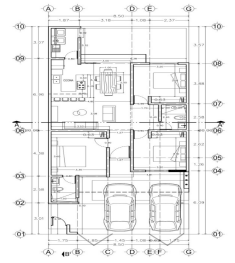

www.pinmx.com