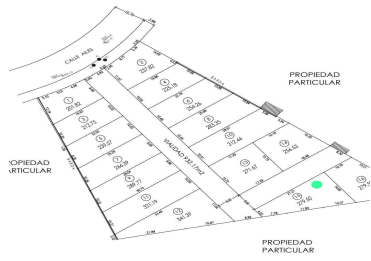

www.pinmx.com