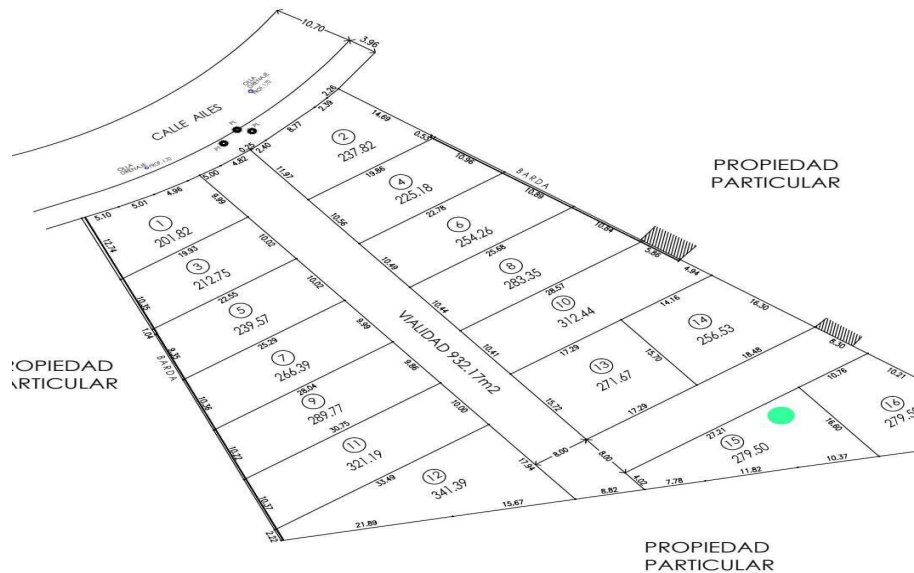

¡ENCONTRAMOS EL LUGAR PERFECTO PARA TI!

Código:
27123

\$ 2,180,100.00 MXN

¡ENCONTRAMOS EL LUGAR PERFECTO PARA TI!

Terreno Lomas de Cuernavaca

Calle: Lomas de Cuernavaca **Col:** Lomas de Jiutepec,
Jiutepec, Morelos

COMENTARIOS DEL VENDEDOR

Terreno Lomas de Cuernavaca ? 279.50 mts * \$7800 \$2,180,100 Escriturado Servicios ocultos Doble vigilancia Nota importante: Toda la información y medidas provistas son aproximadas, deberán ratificarse con la documentación pertinente y no compromete contractualmente a nuestra empresa. Los gastos expresados refieren a la última información recabada y deberán confirmarse. Fotografías no vinculantes ni contractuales. El precio de venta no incluye gastos de escrituración y puede cambiar sin previo aviso. EasyBroker ID: EB-MV7286