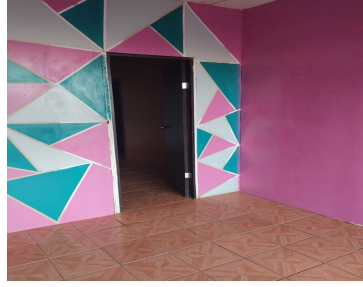

¡ENCONTRAMOS EL LUGAR PERFECTO PARA TI!

www.pinmx.com