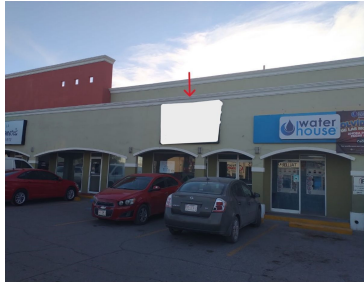

¡ENCONTRAMOS EL LUGAR PERFECTO PARA TI!

www.pinmx.com