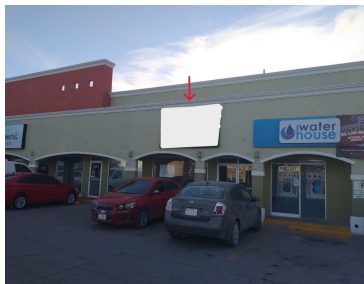

¡ENCONTRAMOS EL LUGAR PERFECTO PARA TI!

www.pinmx.com