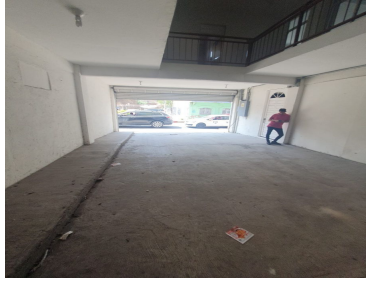

¡ENCONTRAMOS EL LUGAR PERFECTO PARA TI!

www.pinmx.com