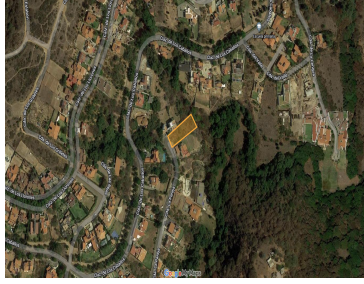

¡ENCONTRAMOS EL LUGAR PERFECTO PARA TI!

www.pinnmx.com