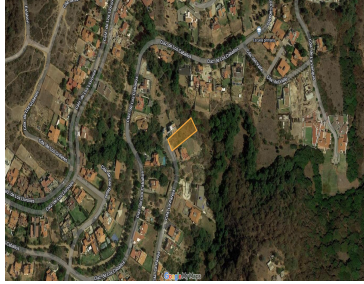

DATOS DEL VENDEDOR

Nombre: cinnovareal@hotmail.com

Télefono:5521655131

Correo Electrónico:cinnovareal@hotmail.com

¡ENCONTRAMOS EL LUGAR PERFECTO PARA TI!

www.pinmx.com