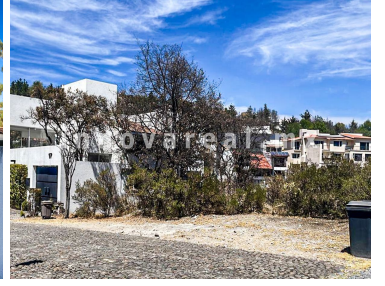

¡ENCONTRAMOS EL LUGAR PERFECTO PARA TI!

www.pinnmx.com