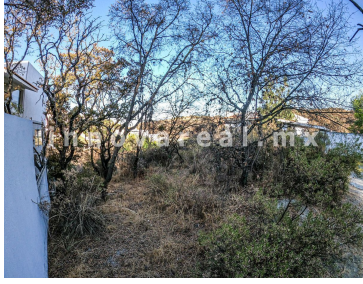

¡ENCONTRAMOS EL LUGAR PERFECTO PARA TI!

www.pinnmx.com