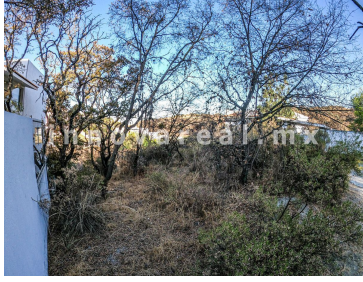

¡ENCONTRAMOS EL LUGAR PERFECTO PARA TI!

www.pinnmx.com