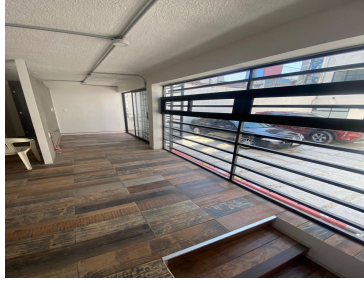

¡ENCONTRAMOS EL LUGAR PERFECTO PARA TI!

www.pinmx.com