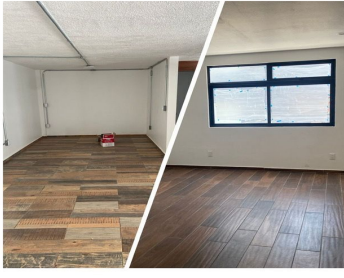

¡ENCONTRAMOS EL LUGAR PERFECTO PARA TI!

www.pinmx.com