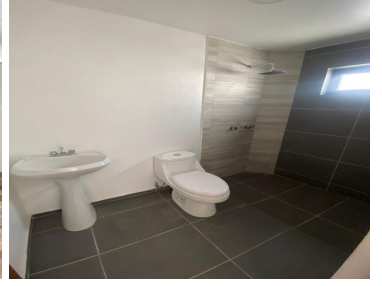

¡ENCONTRAMOS EL LUGAR PERFECTO PARA TI!

www.pinmx.com