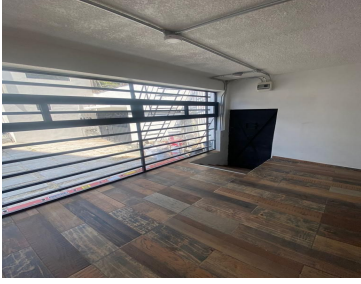

¡ENCONTRAMOS EL LUGAR PERFECTO PARA TI!

www.pinmx.com