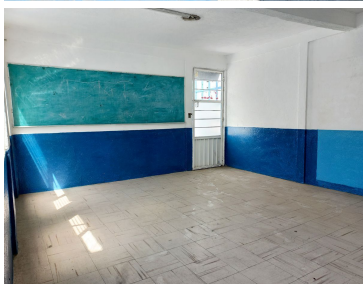

DATOS DEL VENDEDOR

Nombre: Aurumcapitalinmobiliaria@gmail.com

Télefono: 5559098284

¡ENCONTRAMOS EL LUGAR PERFECTO PARA TI!

www.pinmx.com