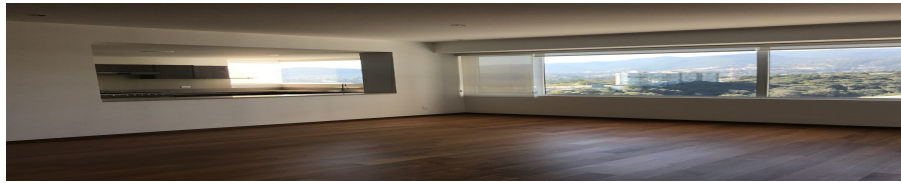

¡ENCONTRAMOS EL LUGAR PERFECTO PARA TI!

Código:  
27207

\$ 37,000.00 MXN

¡ENCONTRAMOS EL LUGAR PERFECTO PARA TI!

**\*\* OPORTUNIDAD\*\* DEPARTAMENTO EN TRES CUMBRES CON VISTA ESPECTACULAR**

**Calle:** AVENIDA DE LOS POETAS **Col:** San Mateo Tlaltenango,  
Cuajimalpa de Morelos, Ciudad de México

**COMENTARIOS DEL VENDEDOR**

El departamento tiene una vista espectacular de la Ciudad de México, tiene una temperatura muy agradable durante todo el año, la distribución de los espacios es funcional. Descripción 3 recámaras con baño propio. 1 baño para visitas Amplia sala y comedor Cocina semi abierta con cubierta de granito Cuarto de servicio Área de tv Bodega 3 estacionamientos Áreas Comunes Alberca, jacuzzis, ludoteca, gimnasio muy bien equipado, salón de jóvenes, vapor, sala para masajes, salón para pilates, área para yoga, áreas verdes, área para mascotas, vigilancia las 24 horas. La renta incluye mantenimiento. Nos puedes llamar o contactarnos vía correo electrónico, para agendar una cita. Gracias Contacto 5555-010198 Celular +521-5555-010198 WhatsApp claudiamatus@cmatusrealty.com TENEMOS MÁS PROPIEDADES EN NUESTRA PÁGINA WEB. www.cmatusrealty.com. EasyBroker ID: EB-MW0027