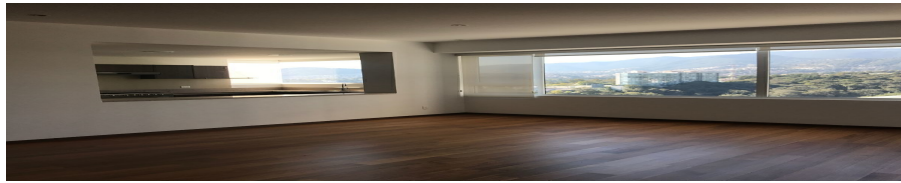

¡ENCONTRAMOS EL LUGAR PERFECTO PARA TI!

Código:
27207

\$ 37,000.00 MXN

¡ENCONTRAMOS EL LUGAR PERFECTO PARA TI!

**** OPORTUNIDAD** DEPARTAMENTO EN TRES CUMBRES CON VISTA ESPECTACULAR**

Calle: AVENIDA DE LOS POETAS **Col:** San Mateo Tlaltenango,
Cuajimalpa de Morelos, Ciudad de México

COMENTARIOS DEL VENDEDOR

El departamento tiene una vista espectacular de la Ciudad de México, tiene una temperatura muy agradable durante todo el año, la distribución de los espacios es funcional. Descripción 3 recámaras con baño propio. 1 baño para visitas Amplia sala y comedor Cocina semi abierta con cubierta de granito Cuarto de servicio Área de tv Bodega 3 estacionamientos Áreas Comunes Alberca, jacuzzis, ludoteca, gimnasio muy bien equipado, salón de jóvenes, vapor, sala para masajes, salón para pilates, área para yoga, áreas verdes, área para mascotas, vigilancia las 24 horas. La renta incluye mantenimiento. Nos puedes llamar o contactarnos vía correo electrónico, para agendar una cita. Gracias Contacto 5555-010198 Celular +521-5555-010198 WhatsApp claudiamatus@cmatusrealty.com TENEMOS MÁS PROPIEDADES EN NUESTRA PÁGINA WEB. www.cmatusrealty.com. EasyBroker ID: EB-MW0027