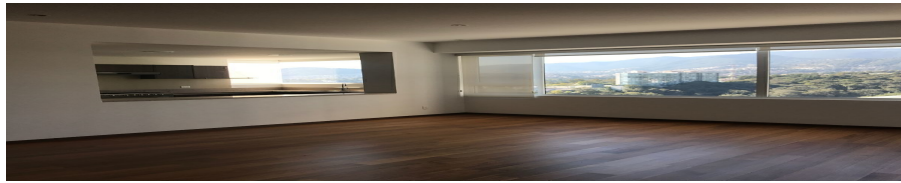

¡ENCONTRAMOS EL LUGAR PERFECTO PARA TI!

Código:  
27207

\$ 37,000.00 MXN

¡ENCONTRAMOS EL LUGAR PERFECTO PARA TI!

**\*\* OPORTUNIDAD\*\* DEPARTAMENTO EN TRES CUMBRES CON VISTA ESPECTACULAR**

**Calle:** AVENIDA DE LOS POETAS **Col:** San Mateo Tlaltenango,  
Cuajimalpa de Morelos, Ciudad de México

**COMENTARIOS DEL VENDEDOR**

El departamento tiene una vista espectacular de la Ciudad de México, tiene una temperatura muy agradable durante todo el año, la distribución de los espacios es funcional. Descripción 3 recámaras con baño propio. 1 baño para visitas Amplia sala y comedor Cocina semi abierta con cubierta de granito Cuarto de servicio Área de tv Bodega 3 estacionamientos Áreas Comunes Alberca, jacuzzis, ludoteca, gimnasio muy bien equipado, salón de jóvenes, vapor, sala para masajes, salón para pilates, área para yoga, áreas verdes, área para mascotas, vigilancia las 24 horas. La renta incluye mantenimiento. Nos puedes llamar o contactarnos vía correo electrónico, para agendar una cita. Gracias Contacto 5555-010198 Celular +521-5555-010198 WhatsApp claudiamatus@cmatusrealty.com TENEMOS MÁS PROPIEDADES EN NUESTRA PÁGINA WEB. [www.cmatusrealty.com](http://www.cmatusrealty.com). EasyBroker ID: EB-MW0027