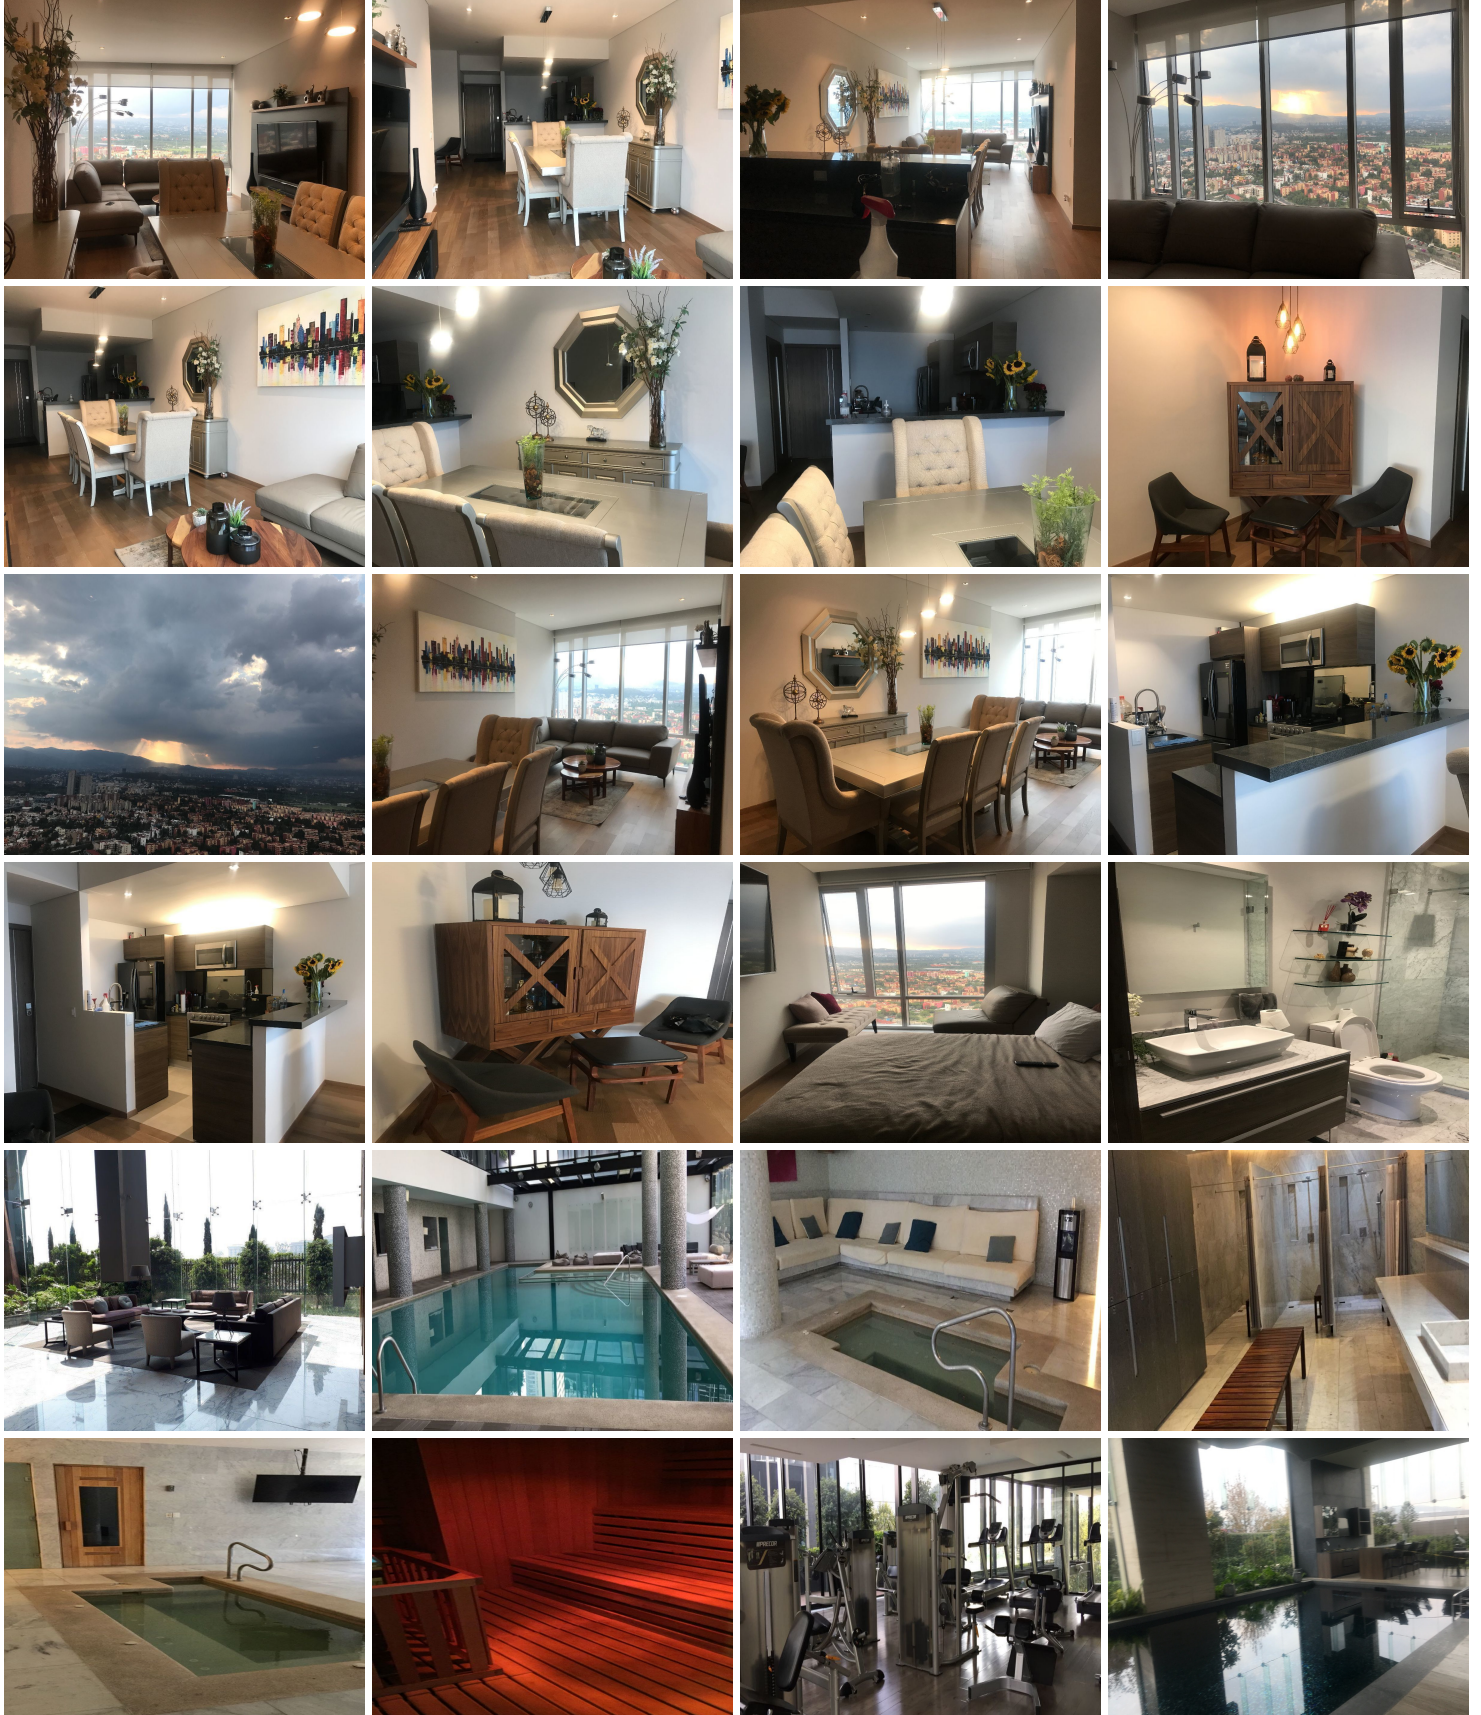

DATOS DEL VENDEDOR

Nombre: info@cmatusrealty.com

Télefono:5555010198

¡ENCONTRAMOS EL LUGAR PERFECTO PARA TI!