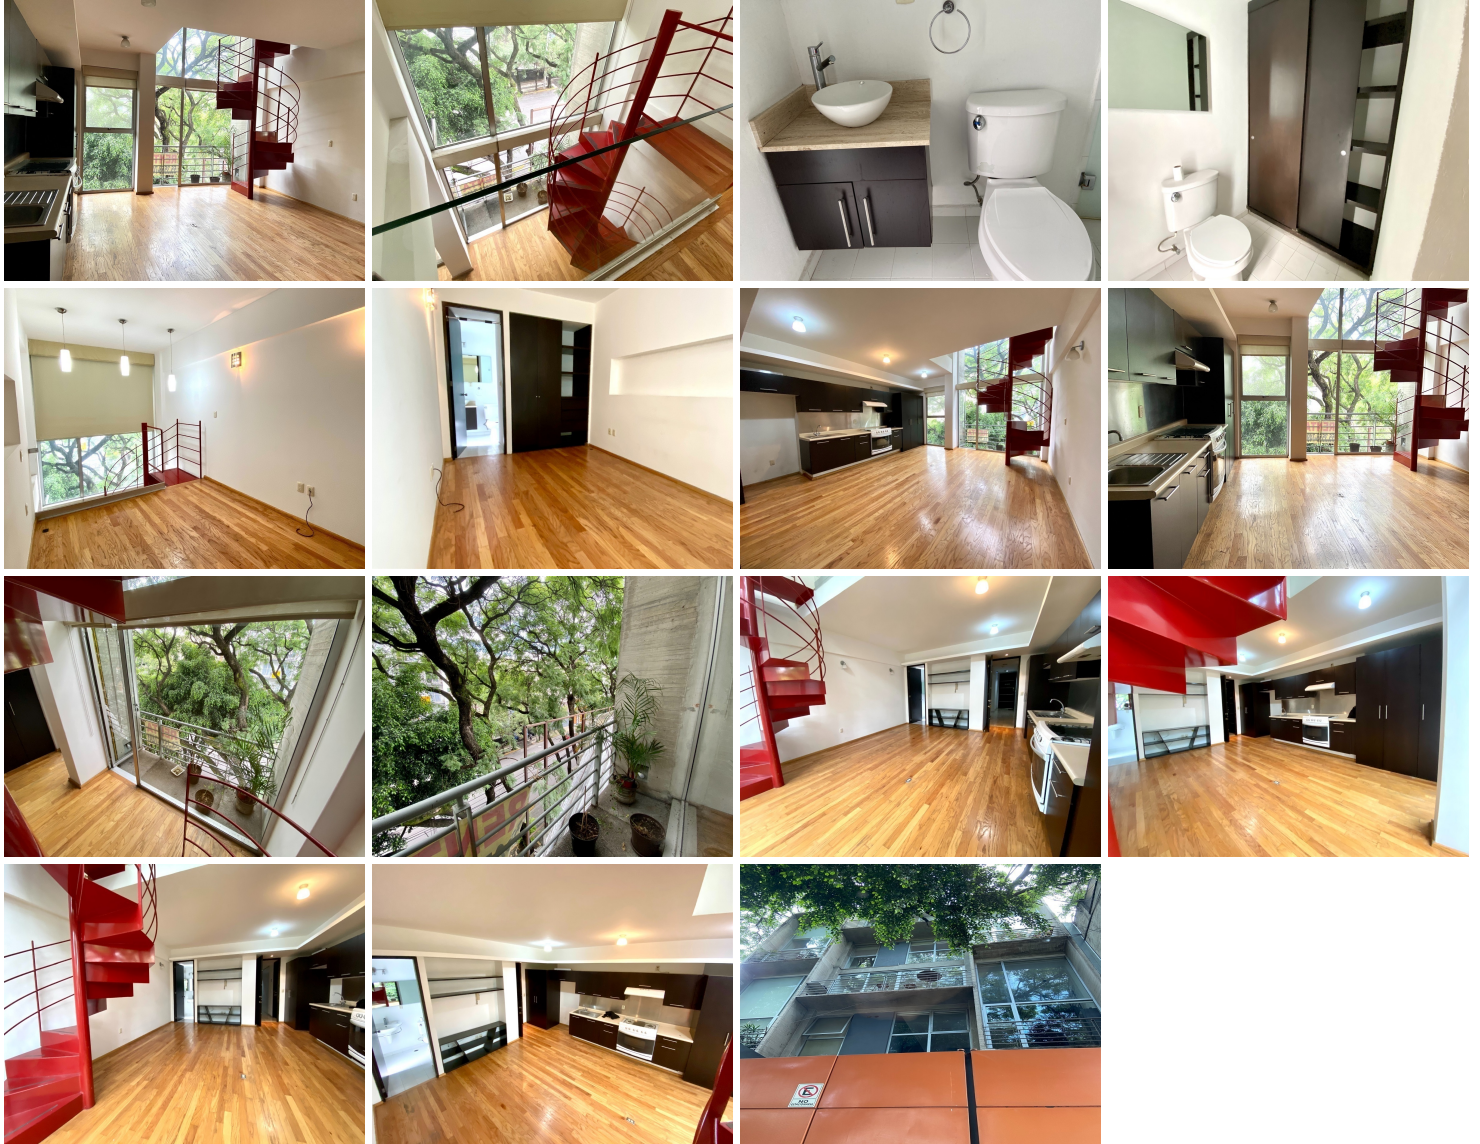

DATOS DEL VENDEDOR

Nombre: boutiqueinmobiliariamx@gmail.com

Télefono:5535587491

¡ENCONTRAMOS EL LUGAR PERFECTO PARA TI!

www.pinmx.com