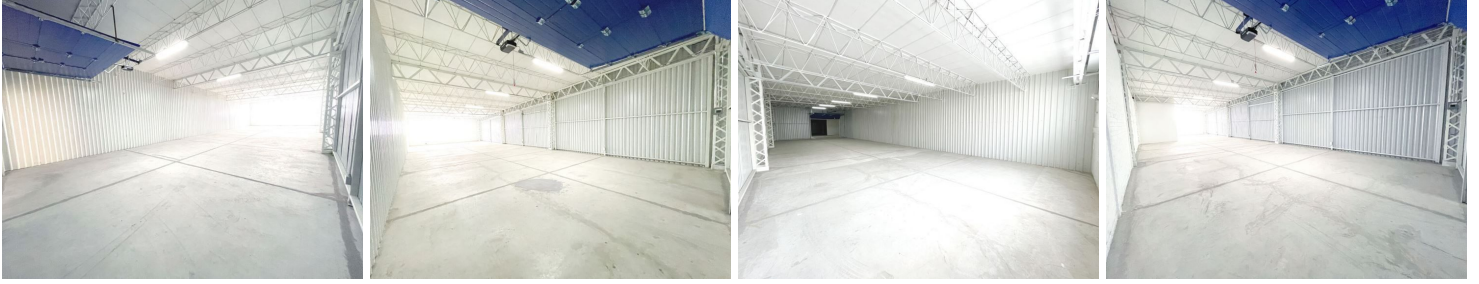

¡ENCONTRAMOS EL LUGAR PERFECTO PARA TI!

RE: DISEÑO DE
ALMACÉN PARA FARMACIA

www.pinmx.com