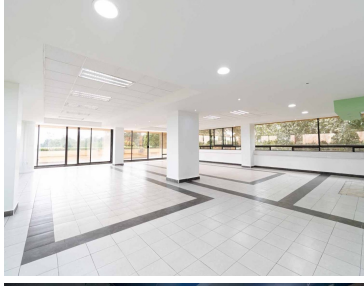

¡ENCONTRAMOS EL LUGAR PERFECTO PARA TI!

www.pinmx.com