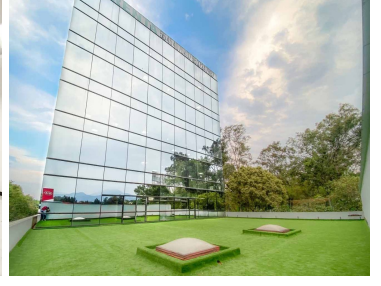

¡ENCONTRAMOS EL LUGAR PERFECTO PARA TI!

www.pinmx.com