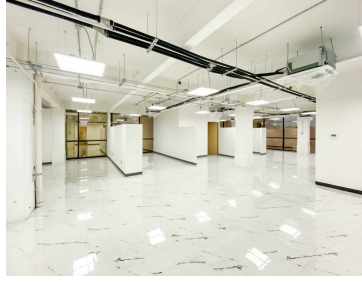

¡ENCONTRAMOS EL LUGAR PERFECTO PARA TI!

www.pinmx.com