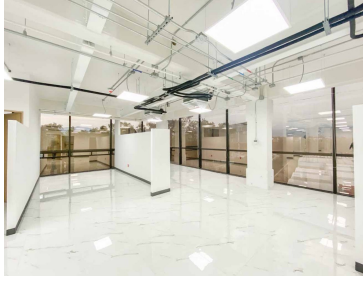

¡ENCONTRAMOS EL LUGAR PERFECTO PARA TI!

www.pinmx.com