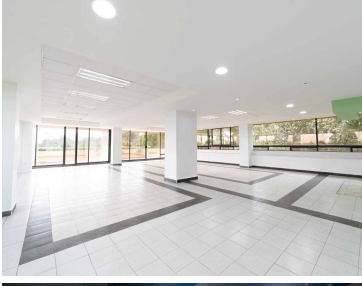

¡ENCONTRAMOS EL LUGAR PERFECTO PARA TI!

www.pinmx.com