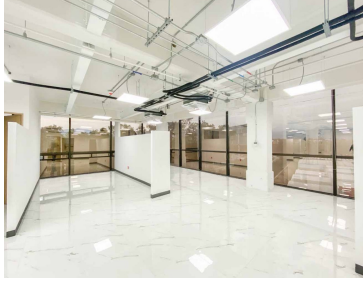

¡ENCONTRAMOS EL LUGAR PERFECTO PARA TI!

www.pinmx.com