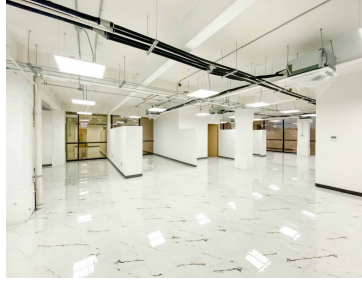

¡ENCONTRAMOS EL LUGAR PERFECTO PARA TI!

www.pinmx.com