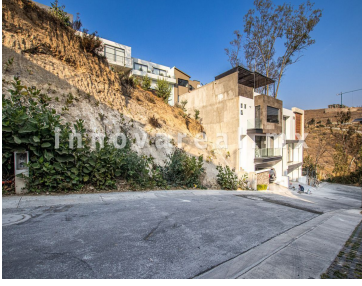

¡ENCONTRAMOS EL LUGAR PERFECTO PARA TI!

www.pinmx.com