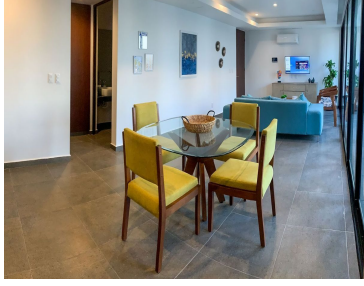

¡ENCONTRAMOS EL LUGAR PERFECTO PARA TI!

www.pinmx.com