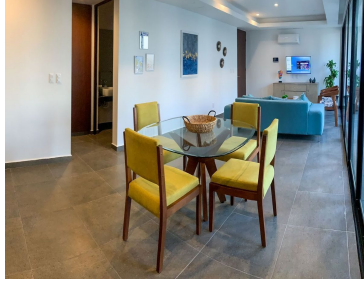

¡ENCONTRAMOS EL LUGAR PERFECTO PARA TI!

www.pinmx.com