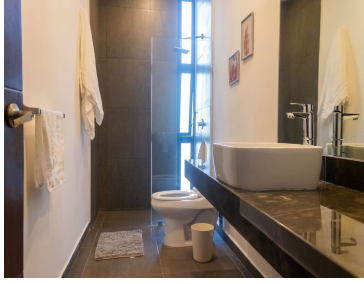

¡ENCONTRAMOS EL LUGAR PERFECTO PARA TI!

www.pinmx.com