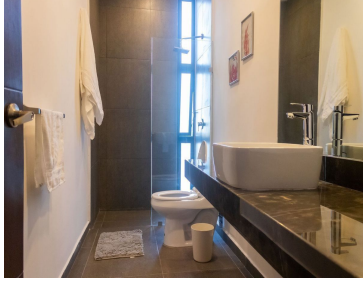

¡ENCONTRAMOS EL LUGAR PERFECTO PARA TI!

www.pinmx.com