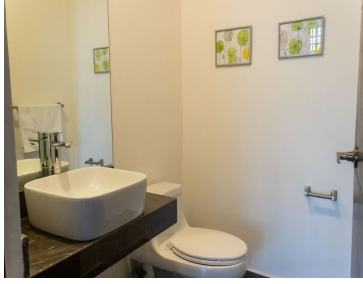

¡ENCONTRAMOS EL LUGAR PERFECTO PARA TI!

www.pinmx.com