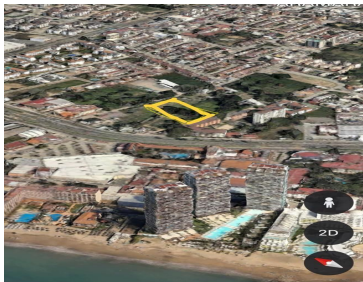

## "ZHO GREEN" DEPARTAMENTO PUERTO VALLARTA

**Calle: Col:** Zona Hotelera Norte,  
Puerto Vallarta, Jalisco

### COMENTARIOS DEL VENDEDOR

Zoho Green es el nuevo destino de vida en Puerto Vallarta, una comunidad planeada con una propuesta integral. ubicado en la zona Hotelera mas importante y con un alto crecimiento de Plusvalía, Zoho Green ofrece una excelente calidad de vida con todos los servicios cercanos como Escuelas, Parques Temáticos, Centros comerciales etc. Amenidades como Lobby, Concierge, Alberca, Pool Bar y bar Lounge.

PLANTA BAJA

PLANTA ALTA

**UBICACIÓN**

TODO LO NECESARIO PARA UN ESTILO DE VIDA INCOMPARABLE.

Ubicado en la zona Hotelera más importante y con un alto crecimiento de Plusvalía, **PROYECTO ZG** ofrece una excelente calidad de vida con todos los servicios cercanos como: Universidades y Escuelas, Parque temáticos, El Puerto Marítimo, Campos deportivos, Centros comerciales y abundantes áreas Naturales.