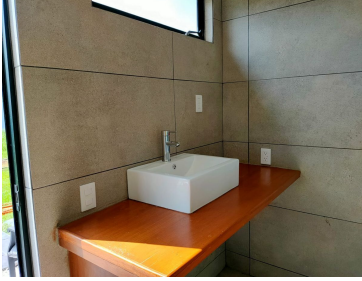

¡ENCONTRAMOS EL LUGAR PERFECTO PARA TI!

www.pinmx.com