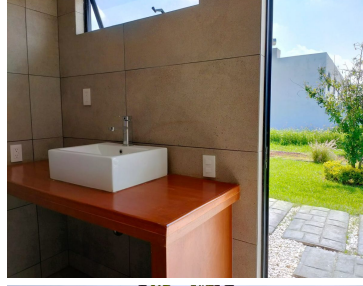

¡ENCONTRAMOS EL LUGAR PERFECTO PARA TI!

www.pinmx.com