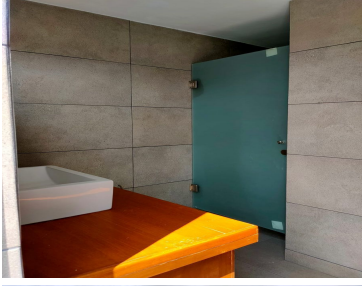

¡ENCONTRAMOS EL LUGAR PERFECTO PARA TI!

www.pinmex.com