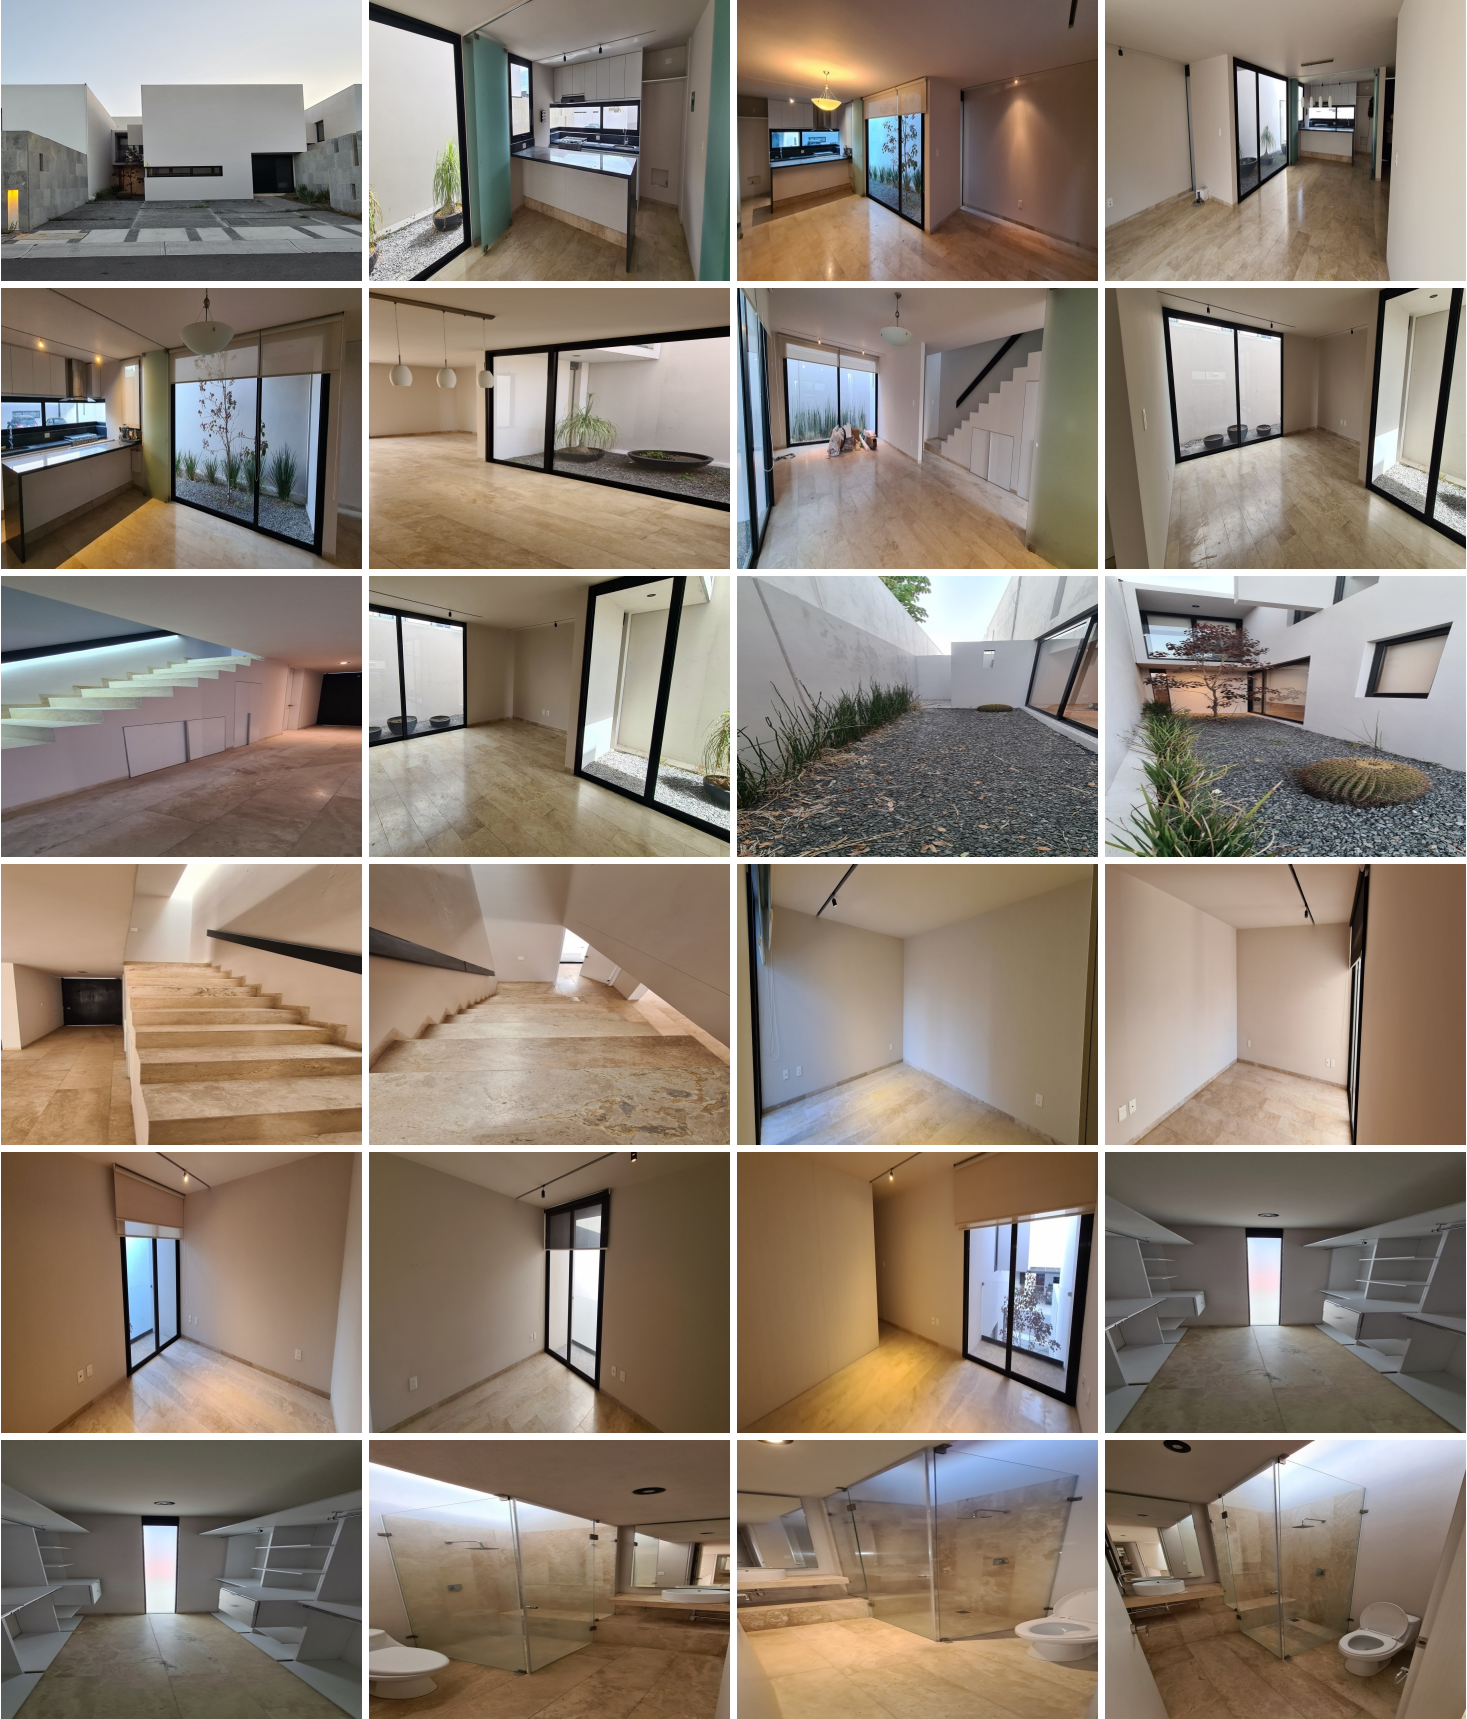

DATOS DEL VENDEDOR

Nombre: rhu.grupoinmobiliario@gmail.

Télefono:4424540351

¡ENCONTRAMOS EL LUGAR PERFECTO PARA TI!