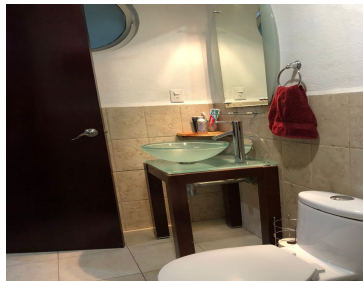

DATOS DEL VENDEDOR

Nombre: soluciones8.infinitas@gmail.com

Télefono: 5525316391

¡ENCONTRAMOS EL LUGAR PERFECTO PARA TI!