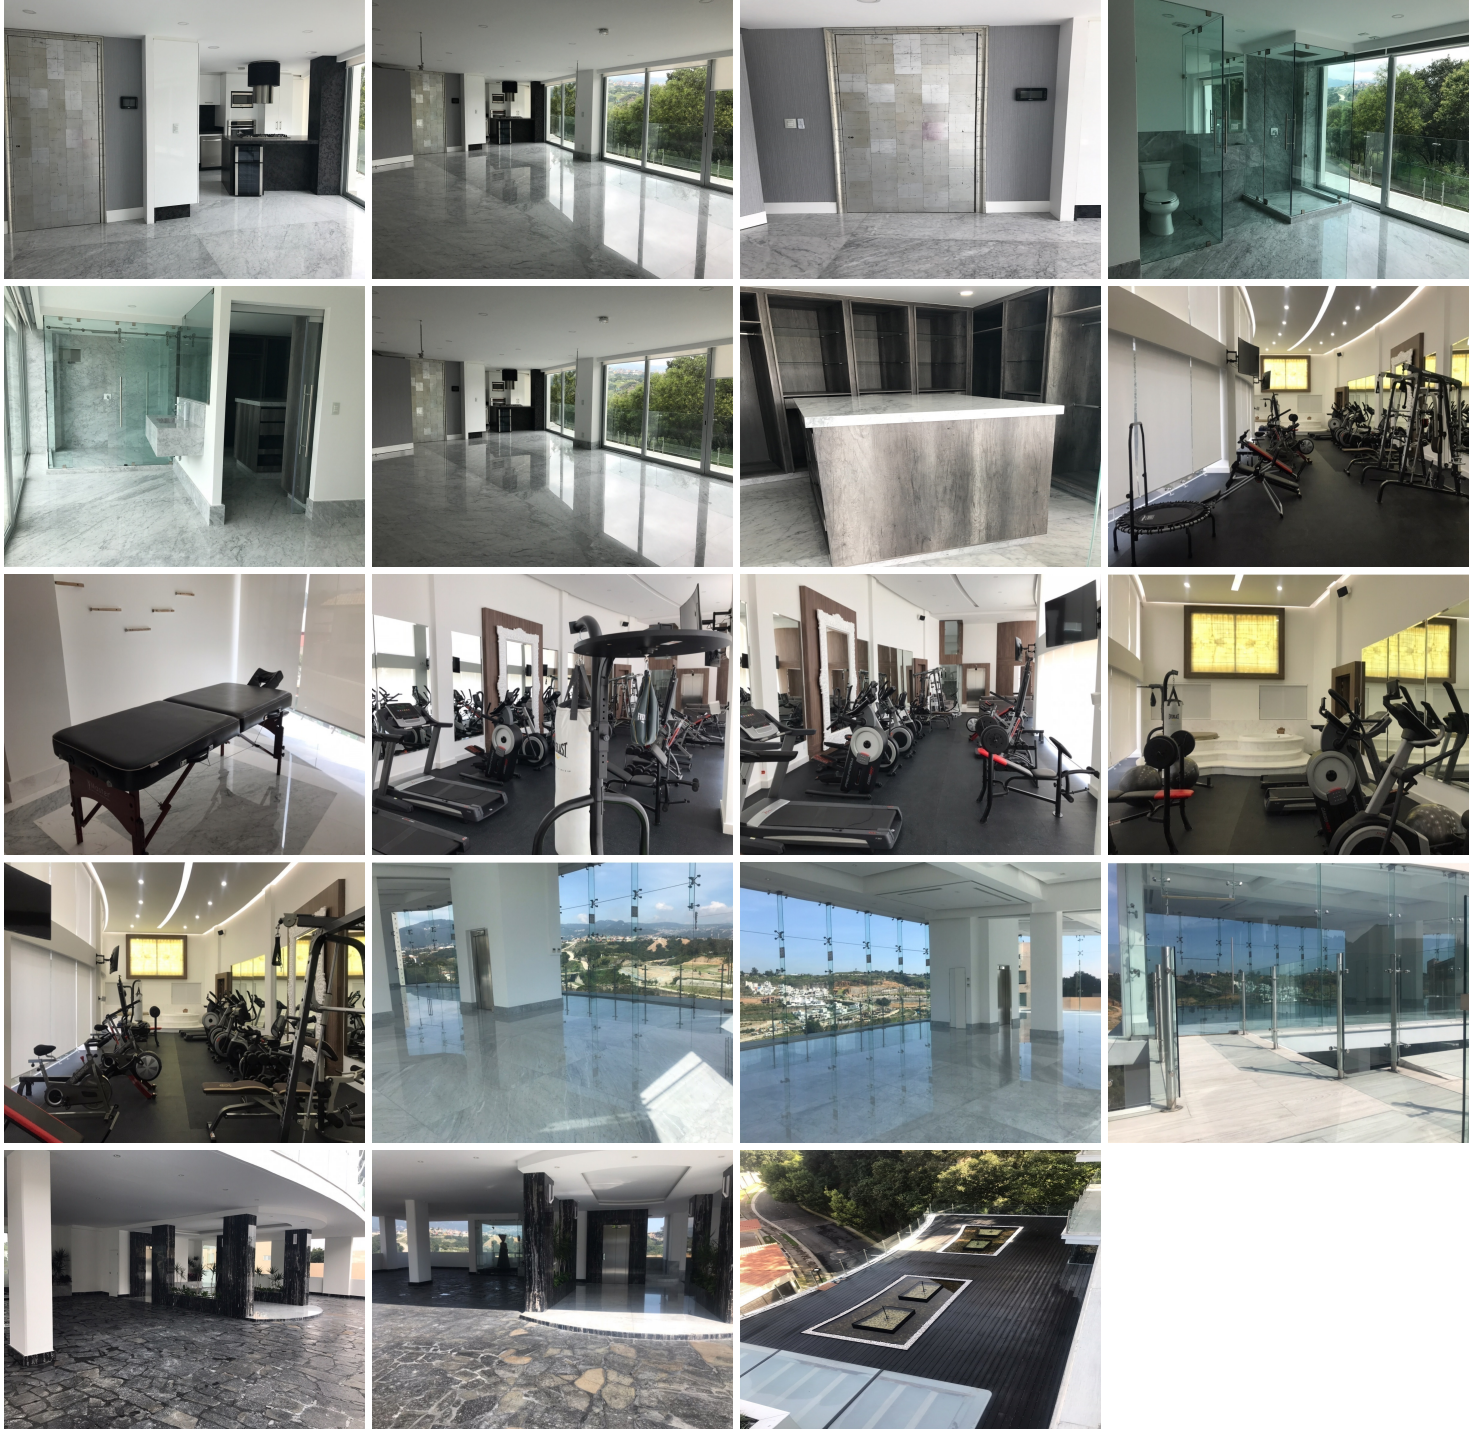

DATOS DEL VENDEDOR

Nombre: info@cmatusrealty.com

Télefono:5555010198

¡ENCONTRAMOS EL LUGAR PERFECTO PARA TI!

www.pinmx.com