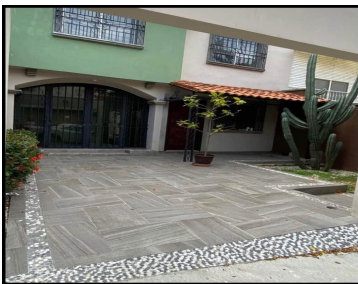

¡ENCONTRAMOS EL LUGAR PERFECTO PARA TI!

www.pinmx.com