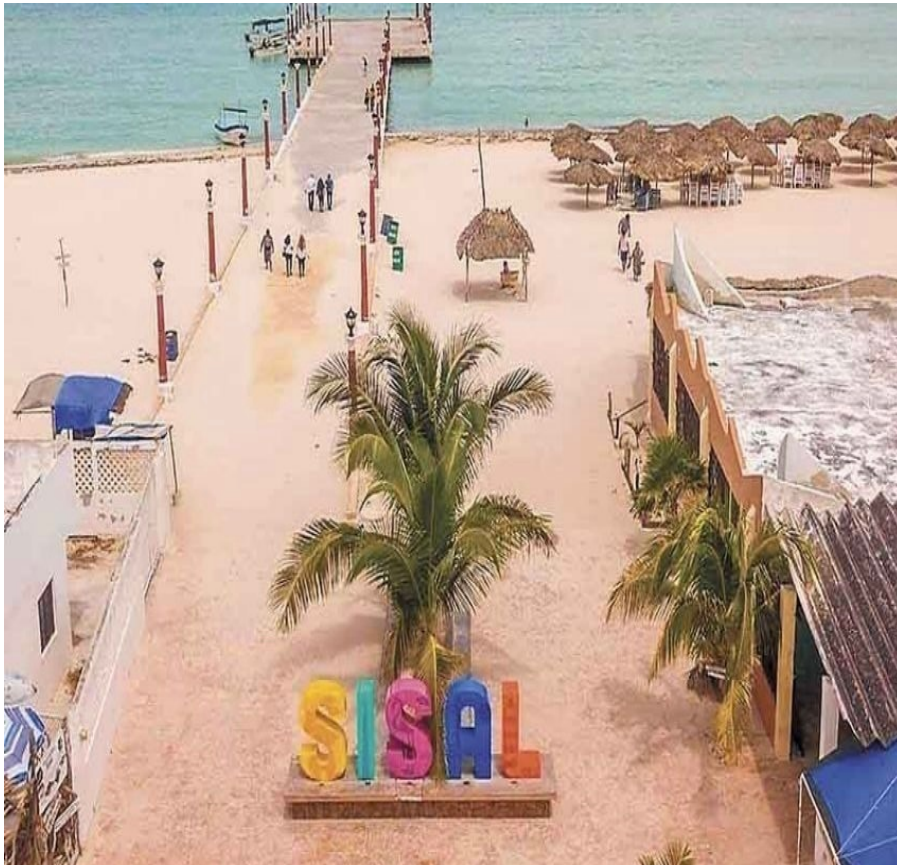

¡ENCONTRAMOS EL LUGAR PERFECTO PARA TI!

Código:
27363

\$ 40,200.00 MXN

¡ENCONTRAMOS EL LUGAR PERFECTO PARA TI!

Sisal

Calle: Col: Sisal,
Hunucmá, Yucatán

COMENTARIOS DEL VENDEDOR

PLAYA Sisal, Yucatán TERRENOS DE INVERSIÓN 9.8 Km de el Mar Etapa 1 PROMOCION MARZO 40 MSI Medidas: 300 m2 (10 x 30) Precio lista: \$40,200 MXN Gastos Administrativos: \$580 MXN Enganche 20%: \$8,040 MXN Mensualidad \$900 MXN Etapa 2 PROMOCION MARZO 40 MSI Medidas: 300 m2 (10 x 30) Precio lista: \$42,975 MXN Gastos Administrativos: \$580 MXN Enganche 20%: \$8,595 MXN Mensualidad \$960 MXN Etapa 3 PROMOCION MARZO 40 MSI Medidas: 300 m2 (10 x 30) Precio lista: \$45,942.00 MXN Gastos Administrativos: \$580 MXN Enganche 20%: \$9,188.40 MXN Mensualida \$1,020 MXN LISTO PARA ESCRITURAR
attimeinmueblesyucatan@gmail.com Solo WhatsApp MX (+52) 8117062636 Tel y WhatsApp USA (+1) 832 654 1329. EasyBroker ID: EB-MW1539