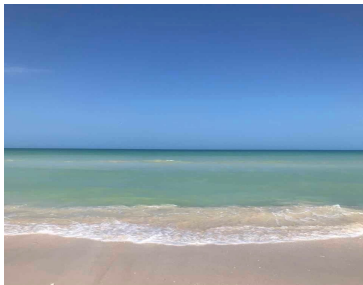

DATOS DEL VENDEDOR

Nombre: at.time@outlook.com

Télefono:8117062636

¡ENCONTRAMOS EL LUGAR PERFECTO PARA TI!

SISAL

PAGA TU PRIMER MES HASTA ABRIL

Realiza una inversión segura en la hermosa zona turística de inversión ubicada a 8 min de las playas de Sisal.

Mensualidad	Apartado
$919	$580
Enganche	
20%	

WhatsApp 8117 06 26 36

*Consulta términos y condiciones

PROMOCIÓN EXCLUSIVA

www.pinmx.com