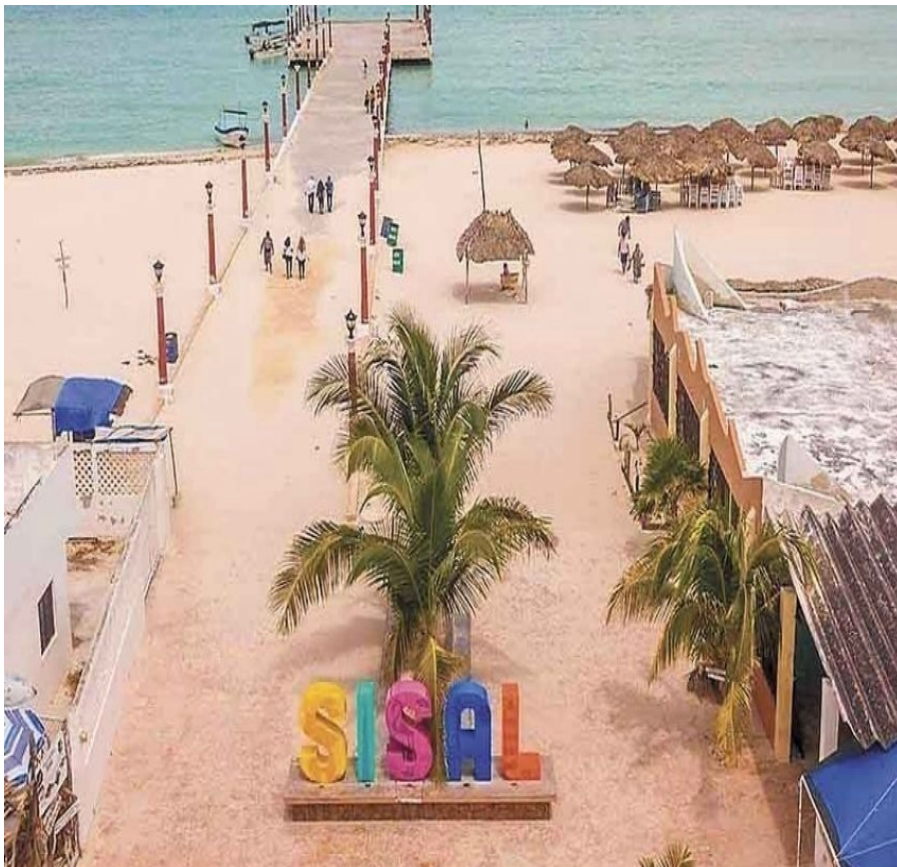

¡ENCONTRAMOS EL LUGAR PERFECTO PARA TI!

Código:
27363

\$ 40,200.00 MXN

¡ENCONTRAMOS EL LUGAR PERFECTO PARA TI!

Sisal

Calle: Col: Sisal,
Hunucmá, Yucatán

COMENTARIOS DEL VENDEDOR

PLAYA Sisal, Yucatán TERRENOS DE INVERSIÓN 9.8 Km de el Mar Etapa 1 PROMOCION MARZO 40 MSI Medidas: 300 m2 (10 x 30) Precio lista: \$40,200 MXN Gastos Administrativos: \$580 MXN Enganche 20%: \$8,040 MXN Mensualidad \$900 MXN Etapa 2 PROMOCION MARZO 40 MSI Medidas: 300 m2 (10 x 30) Precio lista: \$42,975 MXN Gastos Administrativos: \$580 MXN Enganche 20%: \$8,595 MXN Mensualidad \$960 MXN Etapa 3 PROMOCION MARZO 40 MSI Medidas: 300 m2 (10 x 30) Precio lista: \$45,942.00 MXN Gastos Administrativos: \$580 MXN Enganche 20%: \$9,188.40 MXN Mensualida \$1,020 MXN LISTO PARA ESCRITURAR attimeinmueblesyucatan@gmail.com Solo WhatsApp MX (+52) 8117062636 Tel y WhatsApp USA (+1) 832 654 1329. EasyBroker ID: EB-MW1539