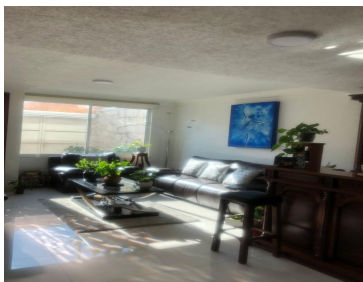

DATOS DEL VENDEDOR

Nombre: marybelcabrera@hotmail.co

Télefono:5635416683

¡ENCONTRAMOS EL LUGAR PERFECTO PARA TI!