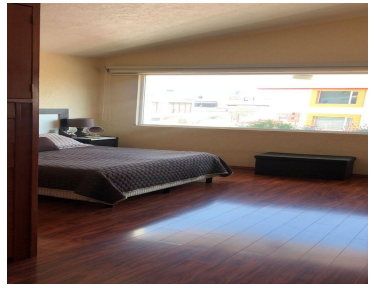

www.pinmx.com