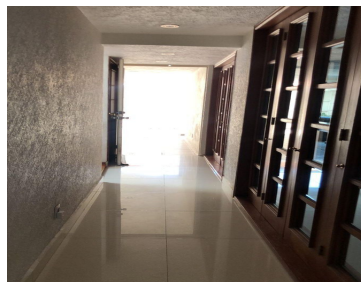

DATOS DEL VENDEDOR

Nombre: marybelcabrera@hotmail.co

Télefono:5635416683

¡ENCONTRAMOS EL LUGAR PERFECTO PARA TI!