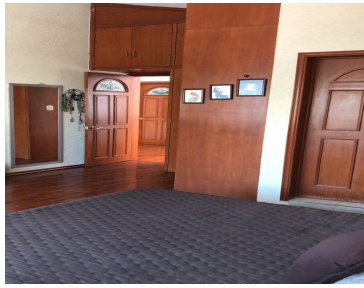

www.pinmx.com