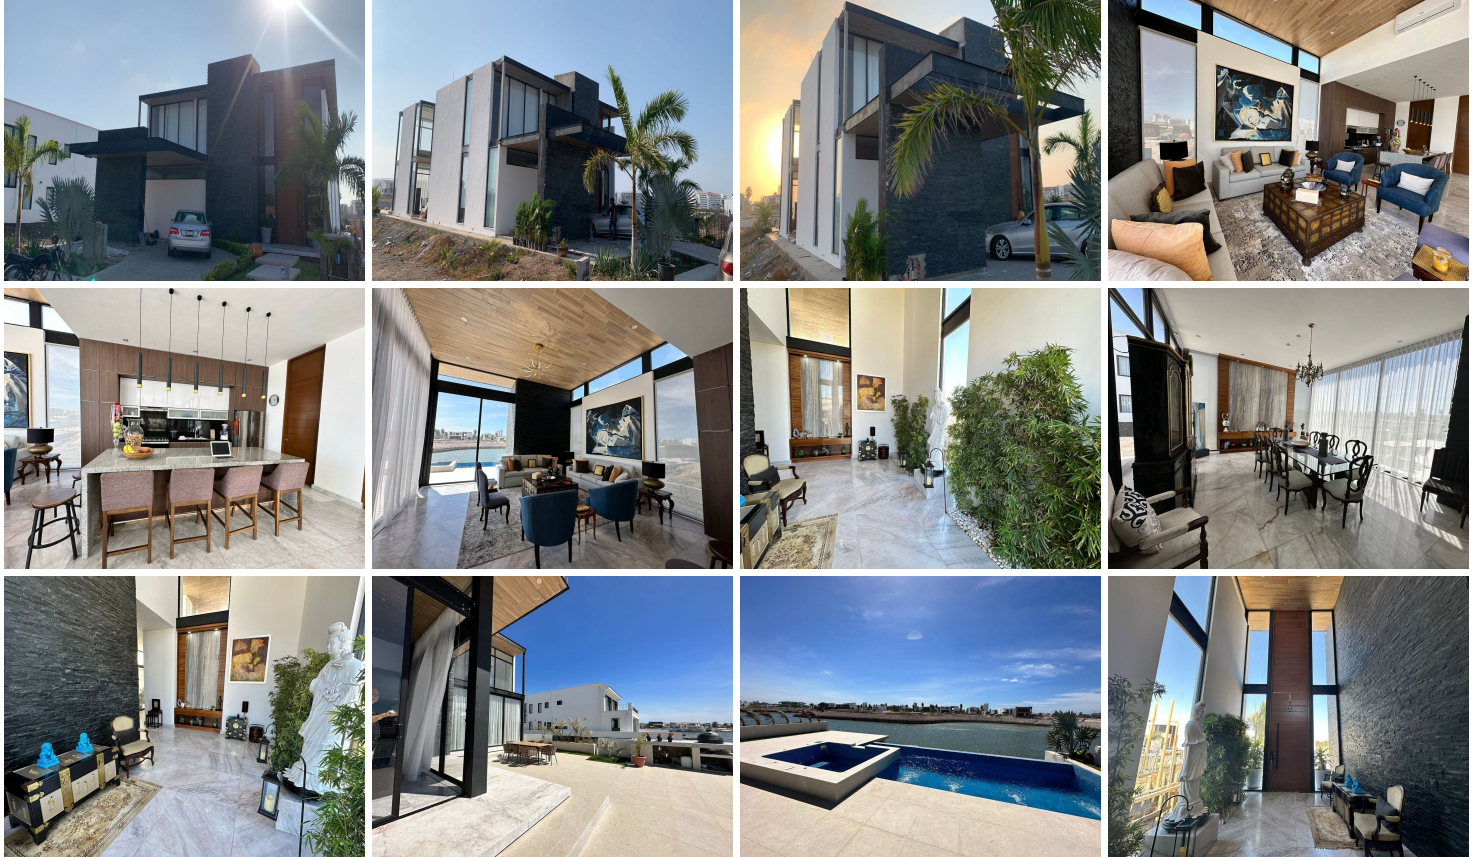

DATOS DEL VENDEDOR

Nombre: regencymazatlan@gmail.com

Télefono:6692403302

¡ENCONTRAMOS EL LUGAR PERFECTO PARA TI!

www.pinmx.com