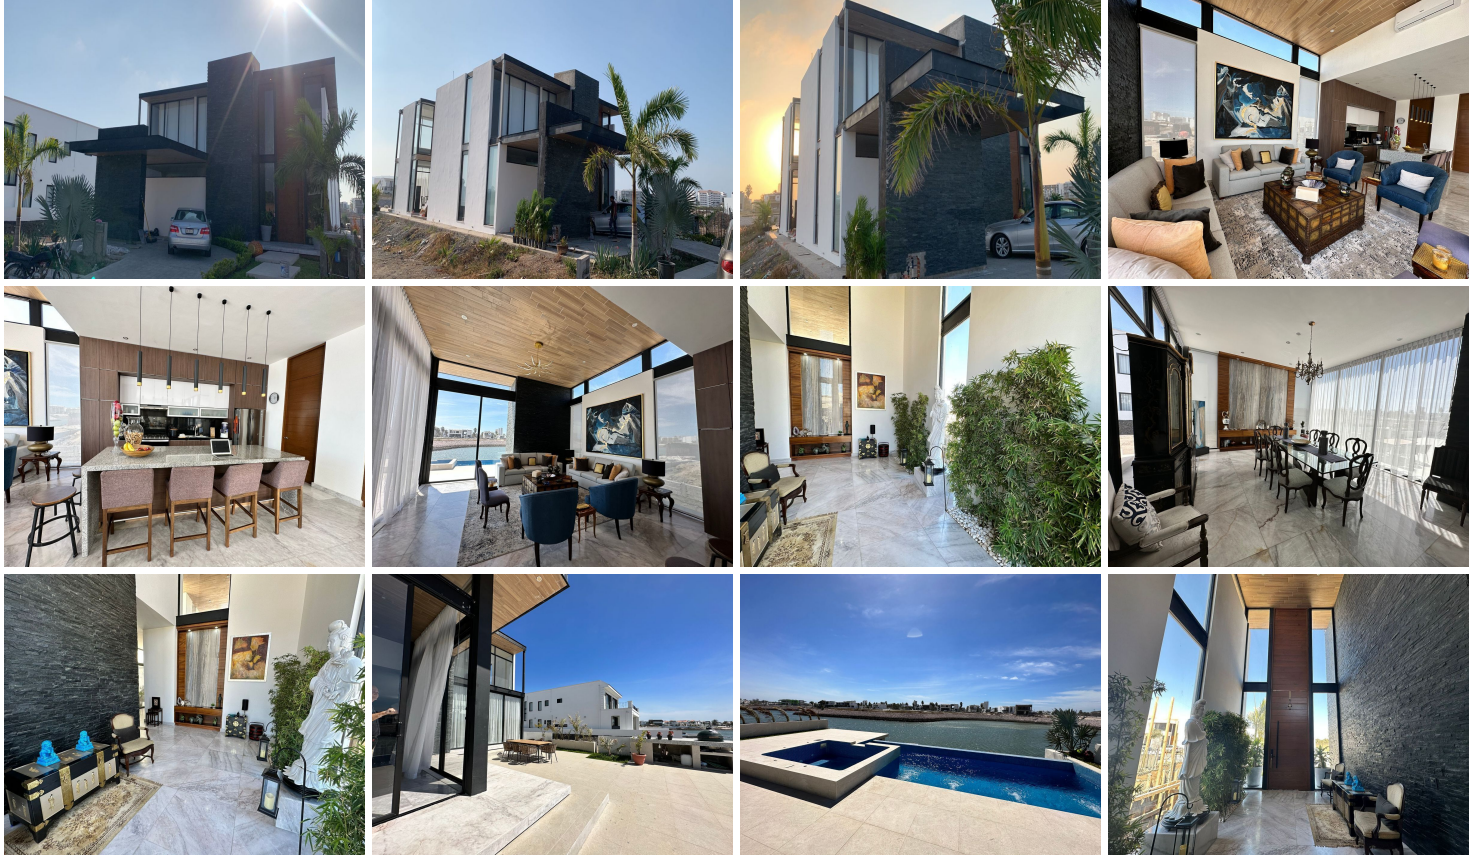

DATOS DEL VENDEDOR

Nombre: regencymazatlan@gmail.com

Télefono:6692403302

¡ENCONTRAMOS EL LUGAR PERFECTO PARA TI!

www.pinmx.com