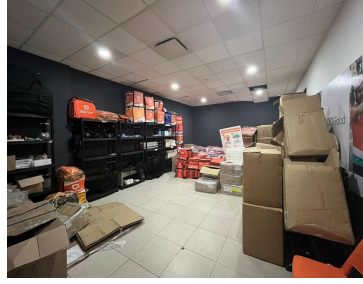

¡ENCONTRAMOS EL LUGAR PERFECTO PARA TI!

www.pinmx.com