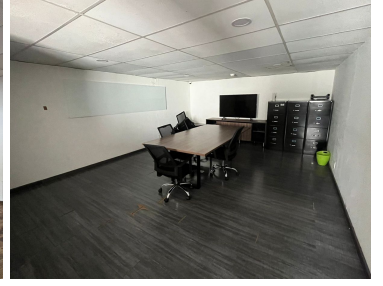

¡ENCONTRAMOS EL LUGAR PERFECTO PARA TI!

www.pinmx.com