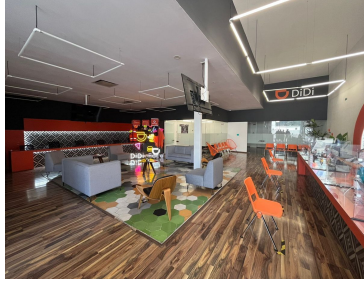

¡ENCONTRAMOS EL LUGAR PERFECTO PARA TI!

www.pinmx.com