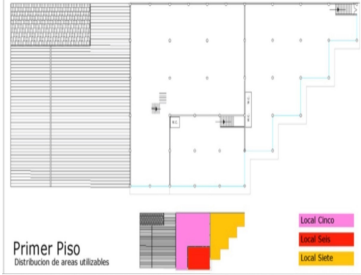

COMENTARIOS DEL VENDEDOR

Esta ubicada en Javier Mina una de las principales vialidades de la zona, entronca con Adolf Horn donde se encuentra el autodromo de Toluquilla. La plaza cuenta con 3 Niveles comerciales. * Precio de los locales desde: \$ 40.00 a \$ 100.00 pesos por Metro Cuadrado. * Metros Cuadrados de los locales desde: 66.00 hasta 610 mts cuadrados. - El Sótano cuenta con: 3 Bodegas y 1 local comercial - Planta baja: 2 Bodegas, 5 Locales Comerciales. - Primer Nivel: 3 Locales Comerciales. EasyBroker ID: EB-LN3440

 0  0   116.00  10 

DATOS DEL VENDEDOR

Nombre: contacto@valiainmobiliaria.com

Télefono:3331174253

¡ENCONTRAMOS EL LUGAR PERFECTO PARA TI!

| Ubicación | Descripción | MZ | Desglose | Precio | Sub total |
|-------------------------------------|--------------------|-----|------------|-----------|--------------|
| Desnivel | Sotano - ND | 280 | | \$ 40.00 | \$ 11,200.00 |
| Desnivel + oficina | Bodega 1 - Rentado | 701 | 650-51 | \$ 40.00 | \$ 28,040.00 |
| Desnivel + oficina | Bodega 2 - ND | 245 | 205-40 | \$ 40.00 | \$ 9,800.00 |
| Desnivel + oficina | Bodega 3 | 213 | 205-4 | \$ 40.00 | \$ 8,520.00 |
| Planta Baja | Local 1 | 116 | | \$ 100.00 | \$ 11,600.00 |
| Planta Baja | Local 2 - Rentado | 95 | | \$ 100.00 | \$ 9,500.00 |
| Planta Baja | Local 3 | 66 | | \$ 100.00 | \$ 6,600.00 |
| Planta Baja | Local 4 | 183 | 195-12 | \$ 100.00 | \$ 18,300.00 |
| Desnivel, Planta Baja y Primer Piso | Local 5 | 610 | 219-130-40 | \$ 67.15 | \$ 40,960.00 |
| Primer Piso | Local 6 | 175 | | \$ 50.00 | \$ 8,750.00 |
| Primer Piso | Local 7 - Rentado | 360 | | \$ 50.00 | \$ 18,000.00 |