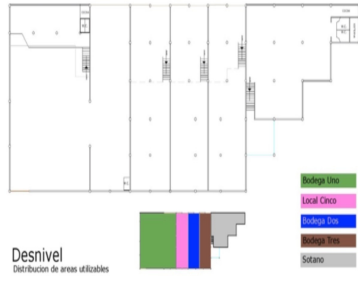

COMENTARIOS DEL VENDEDOR

Esta ubicada en Javier Mina una de las principales vialidades de la zona, entronca con Adolf Horn donde se encuentra el autodromo de Toluquilla. La plaza cuenta con 3 Niveles comerciales. * Precio de los locales desde: \$ 40.00 a \$ 100.00 pesos por Metro Cuadrado. * Metros Cuadrados de los locales desde: 66.00 hasta 610 mts cuadrados. - El Sótano cuenta con: 3 Bodegas y 1 local comercial - Planta baja: 2 Bodegas, 5 Locales Comerciales. - Primer Nivel: 3 Locales Comerciales. EasyBroker ID: EB-LN3440

 0  0   116.00  10 

DATOS DEL VENDEDOR

Nombre: contacto@valiainmobiliaria.com

Télefono:3331174253

¡ENCONTRAMOS EL LUGAR PERFECTO PARA TI!

Ubicación	Descripción	M2	Desglose	Precio	Sub total
Desnivel	Sotano - ND	280		\$ 40.00	\$ 11,200.00
Desnivel + oficina	Bodega 1 - Rentado	701	650-51	\$ 40.00	\$ 28,040.00
Desnivel + oficina	Bodega 2 - ND	245	205-40	\$ 40.00	\$ 9,800.00
Desnivel + oficina	Bodega 3	213	205-8	\$ 40.00	\$ 8,520.00
Planta Baja	Local 1	116		\$ 100.00	\$ 11,600.00
Planta Baja	Local 2 - Rentado	95		\$ 100.00	\$ 9,500.00
Planta Baja	Local 3	66		\$ 100.00	\$ 6,600.00
Planta Baja	Local 4	183	195-12	\$ 100.00	\$ 18,300.00
Desnivel, Planta Baja y Primer Piso	Local 5	610	219-130-480	\$ 67.15	\$ 40,960.00
Primer Piso	Local 6	175		\$ 50.00	\$ 8,750.00
Primer Piso	Local 7 - Rentado	360		\$ 50.00	\$ 18,000.00