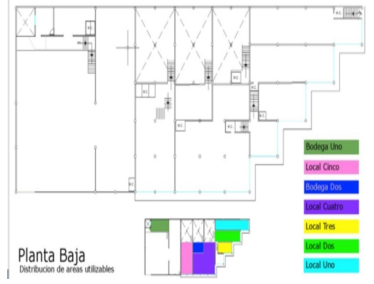

COMENTARIOS DEL VENDEDOR

Esta ubicada en Javier Mina una de las principales vialidades de la zona, entronca con Adolf Horn donde se encuentra el autodromo de Toluquilla. La plaza cuenta con 3 Niveles comerciales. * Precio de los locales desde: \$ 40.00 a \$ 100.00 pesos por Metro Cuadrado. * Metros Cuadrados de los locales desde: 66.00 hasta 610 mts cuadrados. - El Sótano cuenta con: 3 Bodegas y 1 local comercial - Planta baja: 2 Bodegas, 5 Locales Comerciales. - Primer Nivel: 3 Locales Comerciales. EasyBroker ID: EB-LN3440

 0  0   116.00  10 

DATOS DEL VENDEDOR

Nombre: contacto@valiainmobiliaria.com

Télefono:3331174253

¡ENCONTRAMOS EL LUGAR PERFECTO PARA TI!

Ubicación	Descripción	M2	Desglose	Precio	Sub total
Desnivel	Sotano - ND	280		\$ 40.00	\$ 11,200.00
Desnivel + oficina	Bodega 1 - Rentado	701	650-51	\$ 40.00	\$ 28,040.00
Desnivel + oficina	Bodega 2 - ND	245	205-40	\$ 40.00	\$ 9,800.00
Desnivel + oficina	Bodega 3	213	205-8	\$ 40.00	\$ 8,520.00
Planta Baja	Local 1	116		\$ 100.00	\$ 11,600.00
Planta Baja	Local 2 - Rentado	95		\$ 100.00	\$ 9,500.00
Planta Baja	Local 3	66		\$ 100.00	\$ 6,600.00
Planta Baja	Local 4	183	195-12	\$ 100.00	\$ 18,300.00
Desnivel, Planta Baja y Primer Piso	Local 5	610	219-130-480	\$ 67.15	\$ 40,960.00
Primer Piso	Local 6	175		\$ 50.00	\$ 8,750.00
Primer Piso	Local 7 - Rentado	360		\$ 50.00	\$ 18,000.00