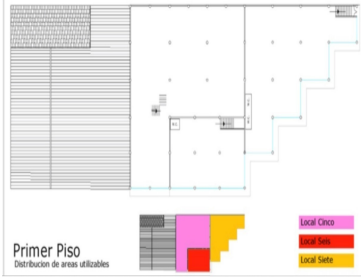

COMENTARIOS DEL VENDEDOR

Esta ubicada en Javier Mina una de las principales vialidades de la zona, entronca con Adolf Horn donde se encuentra el autodromo de Toluquilla. La plaza cuenta con 3 Niveles comerciales. * Precio de los locales desde: \$ 40.00 a \$ 100.00 pesos por Metro Cuadrado. * Metros Cuadrados de los locales desde: 66.00 hasta 610 mts cuadrados. - El Sótano cuenta con: 3 Bodegas y 1 local comercial - Planta baja: 2 Bodegas, 5 Locales Comerciales. - Primer Nivel: 3 Locales Comerciales. EasyBroker ID: EB-LN3440

 0  0   116.00  10 

DATOS DEL VENDEDOR

Nombre: contacto@valiainmobiliaria.com

Télefono:3331174253

¡ENCONTRAMOS EL LUGAR PERFECTO PARA TI!

Ubicación	Descripción	M2	Desglose	Precio	Sub total
Desnivel	Sotano - ND	280		\$ 40.00	\$ 11,200.00
Desnivel + oficina	Bodega 1 - Rentado	701	650-51	\$ 40.00	\$ 28,040.00
Desnivel + oficina	Bodega 2 - ND	245	205-40	\$ 40.00	\$ 9,800.00
Desnivel + oficina	Bodega 3	213	205-8	\$ 40.00	\$ 8,520.00
Planta Baja	Local 1	116		\$ 100.00	\$ 11,600.00
Planta Baja	Local 2 - Rentado	95		\$ 100.00	\$ 9,500.00
Planta Baja	Local 3	66		\$ 100.00	\$ 6,600.00
Planta Baja	Local 4	183	195-12	\$ 100.00	\$ 18,300.00
Desnivel, Planta Baja y Primer Piso	Local 5	610	219-130-480	\$ 67.15	\$ 40,960.00
Primer Piso	Local 6	175		\$ 50.00	\$ 8,750.00
Primer Piso	Local 7 - Rentado	360		\$ 50.00	\$ 18,000.00