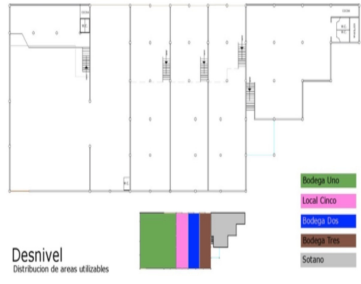

COMENTARIOS DEL VENDEDOR

Esta ubicada en Javier Mina una de las principales vialidades de la zona, entronca con Adolf Horn donde se encuentra el autodromo de Toluquilla. La plaza cuenta con 3 Niveles comerciales. * Precio de los locales desde: \$ 40.00 a \$ 100.00 pesos por Metro Cuadrado. * Metros Cuadrados de los locales desde: 66.00 hasta 610 mts cuadrados. - El Sótano cuenta con: 3 Bodegas y 1 local comercial - Planta baja: 2 Bodegas, 5 Locales Comerciales. - Primer Nivel: 3 Locales Comerciales. EasyBroker ID: EB-LN3440

 0  0   116.00  10 

DATOS DEL VENDEDOR

Nombre: contacto@valiainmobiliaria.com

Télefono:3331174253

¡ENCONTRAMOS EL LUGAR PERFECTO PARA TI!

| Ubicación | Descripción | MZ | Desglose | Precio | Sub total |
|-------------------------------------|--------------------|-----|------------|-----------|--------------|
| Desnivel | Sotano - ND | 280 | | \$ 40.00 | \$ 11,200.00 |
| Desnivel + oficina | Bodega 1 - Rentado | 701 | 650-51 | \$ 40.00 | \$ 28,040.00 |
| Desnivel + oficina | Bodega 2 - ND | 245 | 205-40 | \$ 40.00 | \$ 9,800.00 |
| Desnivel + oficina | Bodega 3 | 213 | 205-4 | \$ 40.00 | \$ 8,520.00 |
| Planta Baja | Local 1 | 116 | | \$ 100.00 | \$ 11,600.00 |
| Planta Baja | Local 2 - Rentado | 95 | | \$ 100.00 | \$ 9,500.00 |
| Planta Baja | Local 3 | 66 | | \$ 100.00 | \$ 6,600.00 |
| Planta Baja | Local 4 | 183 | 195-12 | \$ 100.00 | \$ 18,300.00 |
| Desnivel, Planta Baja y Primer Piso | Local 5 | 610 | 219-130-40 | \$ 67.15 | \$ 40,960.00 |
| Primer Piso | Local 6 | 175 | | \$ 50.00 | \$ 8,750.00 |
| Primer Piso | Local 7 - Rentado | 360 | | \$ 50.00 | \$ 18,000.00 |