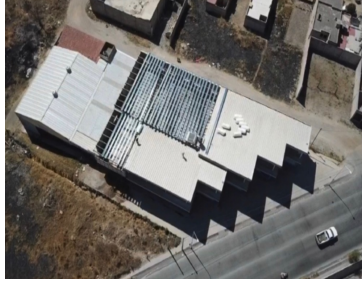

¡ENCONTRAMOS EL LUGAR PERFECTO PARA TI!

Código:
27459

\$ 11,600.00 MXN

¡ENCONTRAMOS EL LUGAR PERFECTO PARA TI!

Locales en Renta por el Autodromo de Toluquilla "Plaza Tarasca"

Calle: Javier Mina **Col:** Valle Dorado,
Tlajomulco de Zúñiga, Jalisco

COMENTARIOS DEL VENDEDOR

Esta ubicada en Javier Mina una de las principales vialidades de la zona, entronca con Adolf Horn donde se encuentra el autodromo de Toluquilla. La plaza cuenta con 3 Niveles comerciales. * Precio de los locales desde: \$ 40.00 a \$ 100.00 pesos por Metro Cuadrado. * Metros Cuadrados de los locales desde: 66.00 hasta 610 mts cuadrados. - El Sótano cuenta con: 3 Bodegas y 1 local comercial - Planta baja: 2 Bodegas, 5 Locales Comerciales. - Primer Nivel: 3 Locales Comerciales. EasyBroker ID: EB-LN3440

 0  0   116.00  10 

DATOS DEL VENDEDOR

Nombre: contacto@valiainmobiliaria.com

Télefono:3331174253

¡ENCONTRAMOS EL LUGAR PERFECTO PARA TI!

| Ubicación | Descripción | MZ | Desglose | Precio | Sub total |
|-------------------------------------|--------------------|-----|------------|-----------|--------------|
| Desnivel | Sotano - ND | 280 | | \$ 40.00 | \$ 11,200.00 |
| Desnivel + oficina | Bodega 1 - Rentado | 701 | 650-51 | \$ 40.00 | \$ 28,040.00 |
| Desnivel + oficina | Bodega 2 - ND | 245 | 205-40 | \$ 40.00 | \$ 9,800.00 |
| Desnivel + oficina | Bodega 3 | 213 | 205-4 | \$ 40.00 | \$ 8,520.00 |
| Planta Baja | Local 1 | 116 | | \$ 100.00 | \$ 11,600.00 |
| Planta Baja | Local 2 - Rentado | 95 | | \$ 100.00 | \$ 9,500.00 |
| Planta Baja | Local 3 | 66 | | \$ 100.00 | \$ 6,600.00 |
| Planta Baja | Local 4 | 183 | 195-12 | \$ 100.00 | \$ 18,300.00 |
| Desnivel, Planta Baja y Primer Piso | Local 5 | 610 | 219-130-40 | \$ 67.15 | \$ 40,960.00 |
| Primer Piso | Local 6 | 175 | | \$ 50.00 | \$ 8,750.00 |
| Primer Piso | Local 7 - Rentado | 360 | | \$ 50.00 | \$ 18,000.00 |