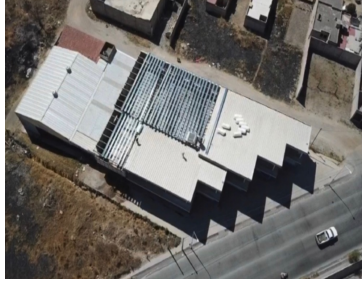

¡ENCONTRAMOS EL LUGAR PERFECTO PARA TI!

Código:
27459

\$ 11,600.00 MXN

¡ENCONTRAMOS EL LUGAR PERFECTO PARA TI!

Locales en Renta por el Autodromo de Toluquilla "Plaza Tarasca"

Calle: Javier Mina **Col:** Valle Dorado,
Tlajomulco de Zúñiga, Jalisco

COMENTARIOS DEL VENDEDOR

Esta ubicada en Javier Mina una de las principales vialidades de la zona, entronca con Adolf Horn donde se encuentra el autodromo de Toluquilla. La plaza cuenta con 3 Niveles comerciales. * Precio de los locales desde: \$ 40.00 a \$ 100.00 pesos por Metro Cuadrado. * Metros Cuadrados de los locales desde: 66.00 hasta 610 mts cuadrados. - El Sótano cuenta con: 3 Bodegas y 1 local comercial - Planta baja: 2 Bodegas, 5 Locales Comerciales. - Primer Nivel: 3 Locales Comerciales. EasyBroker ID: EB-LN3440

 0  0   116.00  10 

DATOS DEL VENDEDOR

Nombre: contacto@valiainmobiliaria.com

Télefono:3331174253

¡ENCONTRAMOS EL LUGAR PERFECTO PARA TI!

Ubicación	Descripción	M2	Desglose	Precio	Sub total
Desnivel	Sotano - ND	280		\$ 40.00	\$ 11,200.00
Desnivel + oficina	Bodega 1 - Rentado	701	650-51	\$ 40.00	\$ 28,040.00
Desnivel + oficina	Bodega 2 - ND	245	205-40	\$ 40.00	\$ 9,800.00
Desnivel + oficina	Bodega 3	213	205-8	\$ 40.00	\$ 8,520.00
Planta Baja	Local 1	116		\$ 100.00	\$ 11,600.00
Planta Baja	Local 2 - Rentado	95		\$ 100.00	\$ 9,500.00
Planta Baja	Local 3	66		\$ 100.00	\$ 6,600.00
Planta Baja	Local 4	183	195-12	\$ 100.00	\$ 18,300.00
Desnivel, Planta Baja y Primer Piso	Local 5	610	219-130-480	\$ 67.15	\$ 40,960.00
Primer Piso	Local 6	175		\$ 50.00	\$ 8,750.00
Primer Piso	Local 7 - Rentado	360		\$ 50.00	\$ 18,000.00