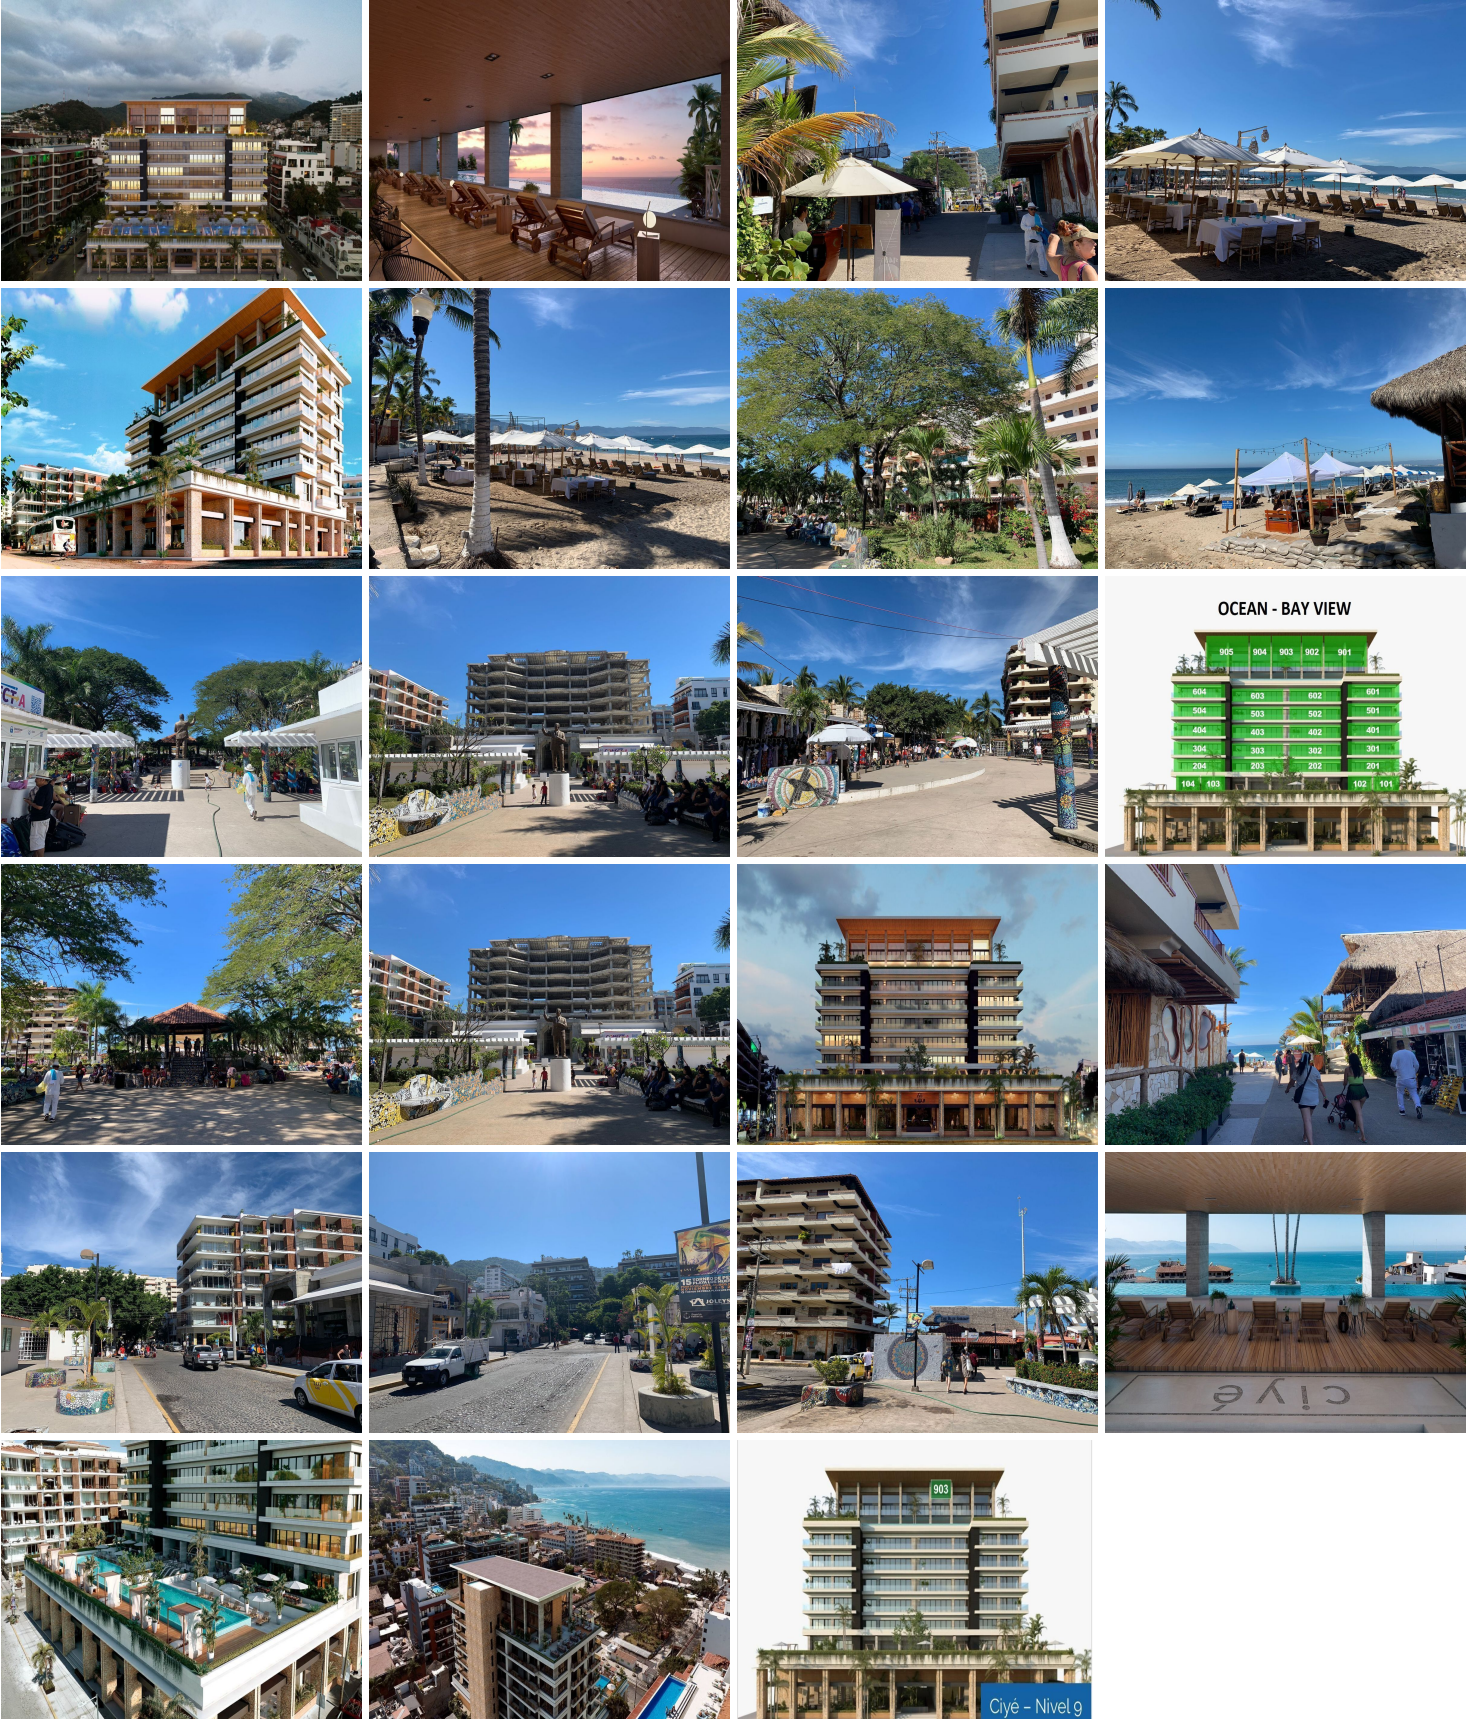

Ciyé - Nivel 9

DATOS DEL VENDEDOR

Nombre: luisperez@mileniumrealty.co

Télefono:3228896755

¡ENCONTRAMOS EL LUGAR PERFECTO PARA TI!

OCEAN - BAY VIEW

	905	904	903	902	901
604	603	602	601		
504	503	502	501		
404	403	402	401		
304	303	302	301		
204	203	202	201		
104	103	102	101