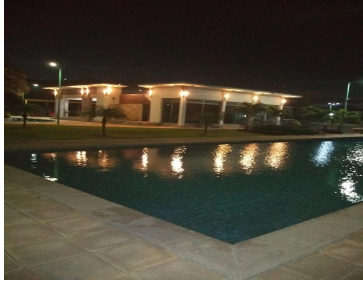

www.pinmx.com