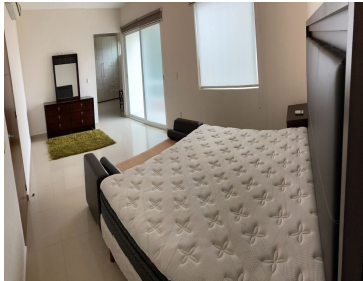

DATOS DEL VENDEDOR

Nombre: gamainmobiliariamajo@gmail

Télefono:9611777254 9613638110

¡ENCONTRAMOS EL LUGAR PERFECTO PARA TI!