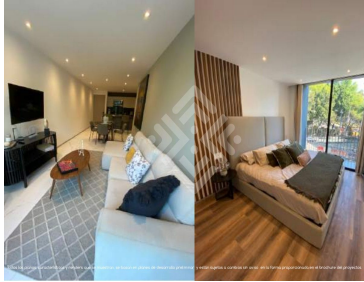

¡ENCONTRAMOS EL LUGAR PERFECTO PARA TI!

TIPOLOGÍA 1

TIPOLOGÍA 2

TIPOLOGÍA 3

TIPOLOGÍA 4

UBICACIÓN