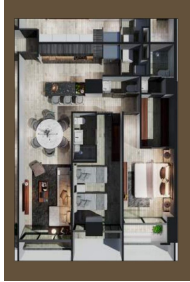

TIPOLOGÍA 2