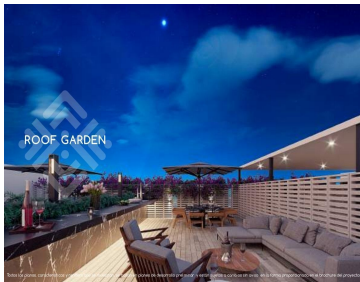

ROOF GARDEN

ROOF GARDEN