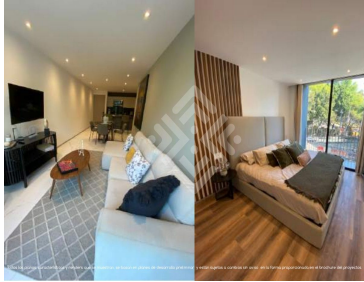

TIPOLOGÍA 2