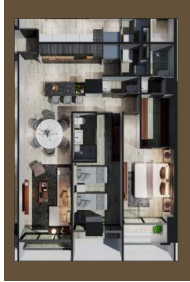

¡ENCONTRAMOS EL LUGAR PERFECTO PARA TI!

TIPOLOGÍA 1

TIPOLOGÍA 2

TIPOLOGÍA 3

TIPOLOGÍA 4

UBICACIÓN