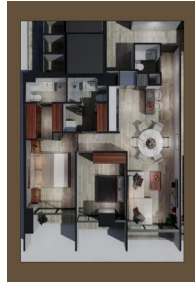

GYMNASIO

TIPOLOGÍA 1