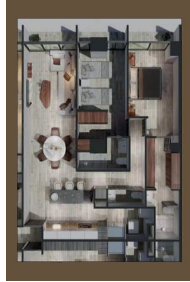

TIPOLOGÍA 3