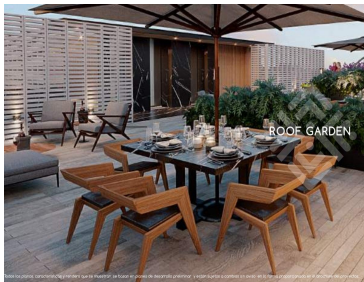

ROOF GARDEN

ROOF GARDEN