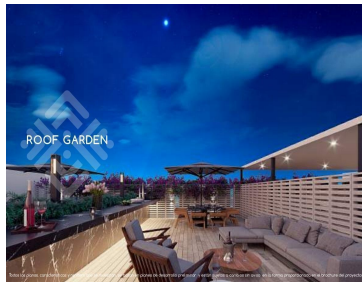

ROOF GARDEN

ROOF GARDEN