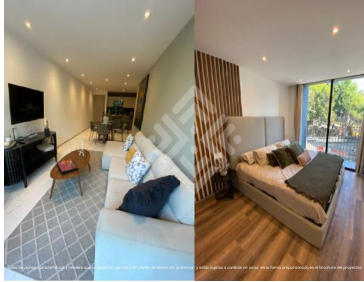

TIPOLOGÍA 2