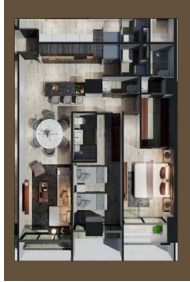

TIPOLOGÍA 2