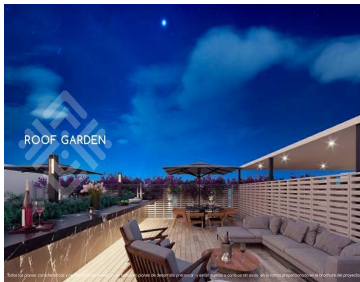

ROOF GARDEN

ROOF GARDEN